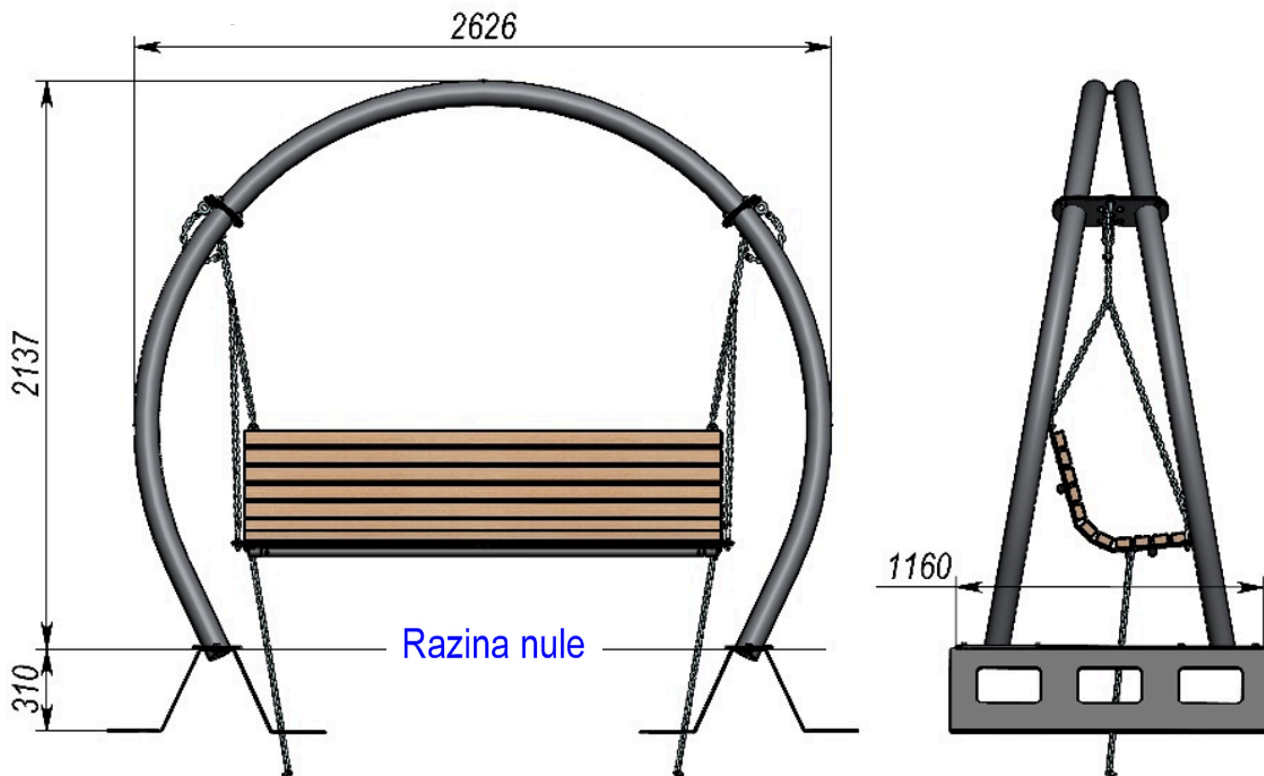

DIMENZIJE:

PLAN KONTROLE:

Vizualna kontrola – 1x tjedno, obavlja operater

Operativna kontrola – 4x godišnje, obavlja operater

Godišnja glavna kontrola – 1x godišnje, obavlja ovlaštena osoba