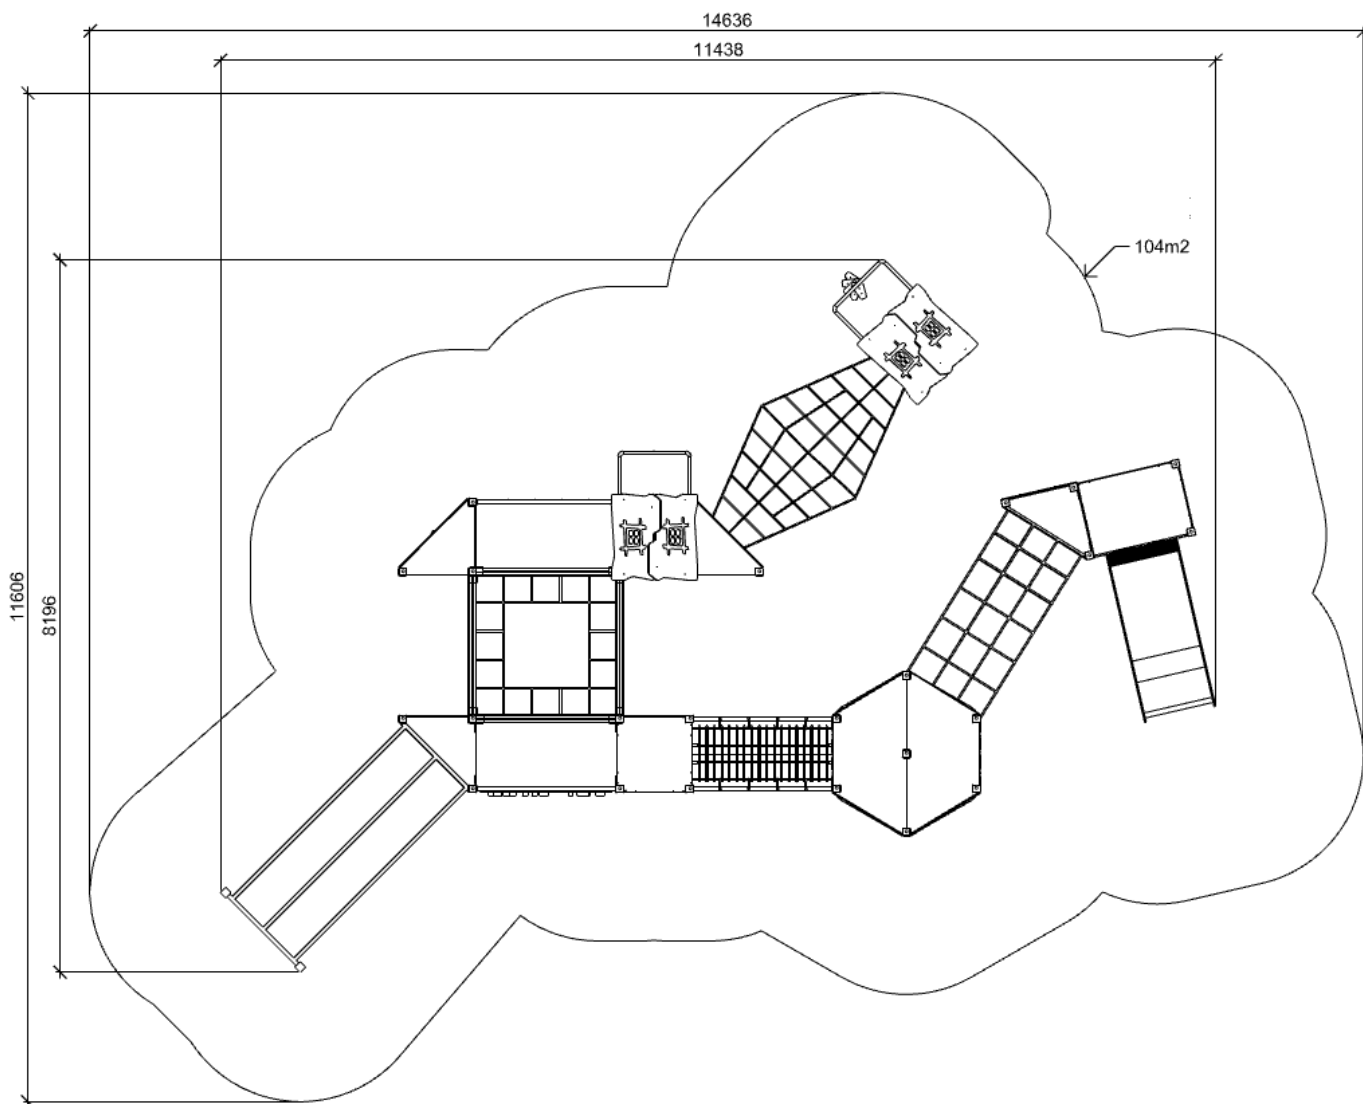

SADRŽI:

Potporni stupovi od aluminijskih profila, toranj u obliku šesterokuta, 4x tornja bez krova, 4x otvorenih tornjeva, dvodijelni tobogan, pomični ravni most od konopa, pomični ravni most od konopa, 3x zida za penjanje s izrezima, veliki fiksni zid sa kamenjem za penjanje, 2x nagnute mreže od konopa, 4x ravne mreže za penjanje od konopa, rukohvat, uže s malim diskovima, 11x prstenova s konopima učvršćenim u aluminijski okvir, 4x zida od konopa učvršćena u aluminijski okvir, bočne panele, stup za penjanje, stup za penjanje sa stepenicama i 3x nagnutih stupova za penjanje.

Klasifikacija:	kombinirani setovi za igru
Dobavljač:	OCTAGO d.o.o.
Namjena:	vanjski prostor
Dimenzije:	10433 x 7129 x 3500 mm
Zona pada:	13594 x 10150 mm
Kritična visina pada:	2300 mm
Dobna kategorija:	6 - 12 godina
Rezervni dijelovi:	dobavljač

TEHNIČKI OPIS:

Nosivi aluminijski okviri profila 90 x 90 mm eloksirani su. Penjalica s izrezima izrađena je od HDPE plastike debljine 12/15/19 mm. Šipke i ostali metalni dijelovi izrađeni su od nehrđajućeg čelika. Uže i elementi za penjanje izrađeni su od PP (polipropilena). Uže je debljine 16 mm s čeličnim ojačanjem i povezano je aluminijskim konektorima. Spojni materijal izrađen je od nehrđajućeg čelika. Svi elementi konstrukcije ne zahtijevaju održavanje i dizajnirani su kao **ANTIVandal**.

Vrsta utjecajne površine prema **HRN EN 1176-1**, čl. 4.2.8.5.: kora malča, drvena sječka, pijesak, šljunak, ostali materijali i ostale debljine.

TLOCRT:

PLAN KONTROLE:

Vizualna kontrola – 1x tjedno, obavlja operater