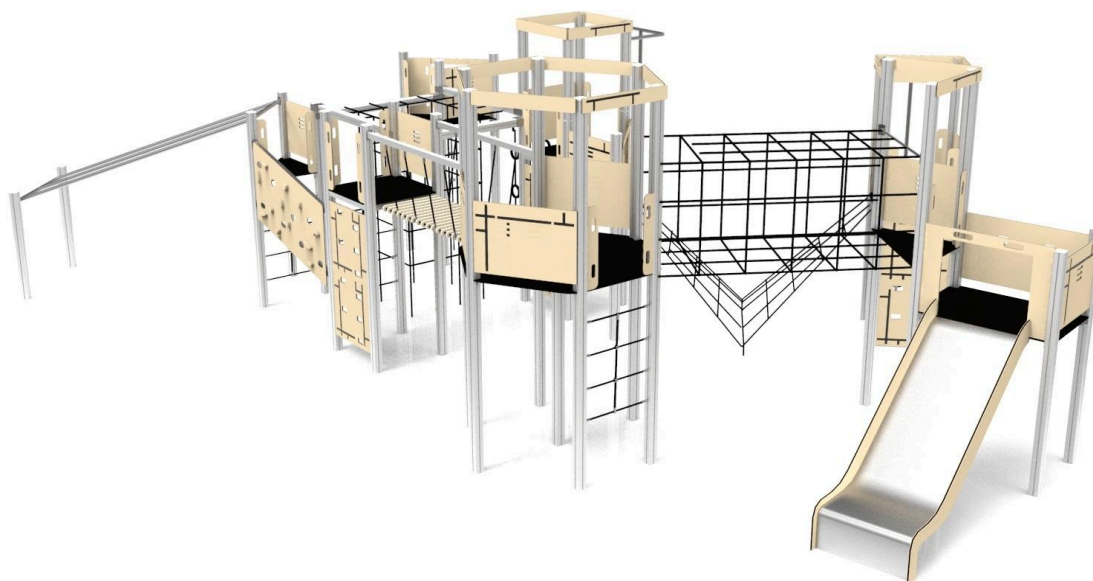

Kataloški broj / proizvod:
A844 MP - RICHIE

OPIS:

Set za penjanje i ravnotežu namijenjen za igranje, spuštanje, penjanje, vješanje i edukaciju, koji nudi gotovo sve za savršenu zabavu. Element služi za treniranje motoričkih sposobnosti.

SADRŽI:

Potporni stupovi od aluminijskih profila, toranj u obliku šesterokuta, 4x tornja bez krova, 4x otvorenih tornjeva, dvodijelni tobogan, pomični ravni most od konopa, pomični ravni most od konopa, 3x zida za penjanje s izrezima, veliki fiksni zid sa kamenjem za penjanje, 2x nagnute mreže od konopa, 4x ravne mreže za penjanje od konopa, rukohvat, uže s malim diskovima, 11x prstenova s konopima učvršćenim u aluminijski okvir, 4x zida od konopa učvršćena u aluminijski okvir, bočne panele, stup za penjanje, stup za penjanje sa stepenicama i 3x nagnutih stupova za penjanje.

Klasifikacija:	kombinirani setovi za igru
Dobavljač:	OCTAGO d.o.o.
Namjena:	vanjski prostor
Dimenzije:	10433 x 7129 x 3500 mm
Zona pada:	13594 x 10150 mm
Kritična visina pada:	2300 mm
Dobna kategorija:	6 - 12 godina
Rezervni dijelovi:	dobavljač

TEHNIČKI OPIS:

Nosivi aluminijski okviri profila 90 x 90 mm eloksirani su. Penjalica s izrezima izrađena je od HDPE plastike debljine 12/15/19 mm. Šipke i ostali metalni dijelovi izrađeni su od nehrđajućeg čelika. Uže i elementi za penjanje izrađeni su od PP (polipropilena). Uže je debljine 16 mm s čeličnim ojačanjem i povezano je aluminijskim konektorima. Spojni materijal izrađen je od nehrđajućeg čelika. Svi elementi konstrukcije ne zahtijevaju održavanje i dizajnirani su kao **ANTIVandal**.