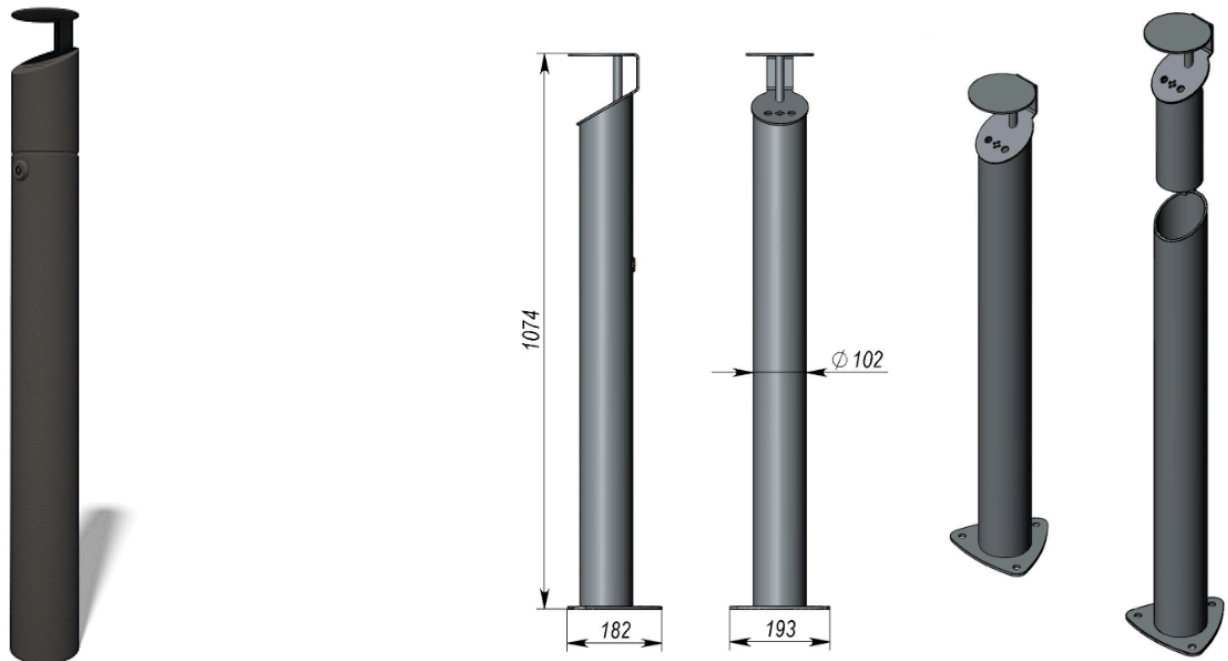

Broj proizvoda / kataloga:

PEPELJARA S POKLOPCOM / LP208

TLOCRT:

OPIS:

Tanka, diskretna vanjska pepeljara s krovom vrsta je samostojeće pepeljare za razne prostore. Pepeljare su postale moderni element urbanog namještaja. Osim izgleda, njihove prednosti uključuju visokokvalitetnu izradu i jednostavno rukovanje.

SADRŽI:

Čelični okvir, čelični spremnik s krovom i aparat za gašenje cigareta od nehrđajućeg čelika.

Klasifikacija:	namještaj
Dobavljač:	OCTAGO d.o.o.
Namjena:	vanjski prostor
Dimenzije (DxŠxV):	193 x 182 x 1074 mm
Sidrenje:	na popločane ploče ili u betonski temelj pomoću navojnih šipki
Težina:	13,6 kg
Korišteni materijal:	konstrukcijski čelik, nehrđajući čelik
Površinska obrada:	pjeskarenje, praškasto premazivanje
Rezervni dijelovi:	dobavljač

TEHNIČKI OPIS:

Čelični profil je tretiran antikorozivnom zaštitom, a zatim površinski obrađen lakom pečenim u prahu. Borovo drvo je zaštićeno individualnom tehnologijom obrade drva koju je razvio Remmers. Pričvršćivači su izrađeni od nehrđajućeg čelika. Svi elementi uređaja ne zahtijevaju održavanje i dizajnirani su kao **ANTIvandal**.