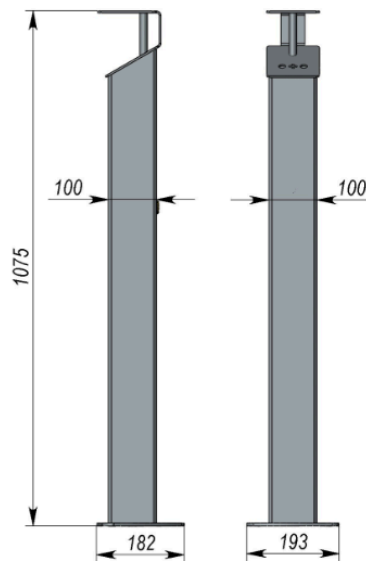

Broj proizvoda / kataloga:

PEPELJARA S POKLOPCOM / LP207

TLOCRT:

OPIS:

Tanka, diskretna vanjska pepeljara s krovom vrsta je samostojeća pepeljara za razne prostore. Pepeljare su postale moderni element urbanog namještaja. Osim izgleda, njihove prednosti uključuju visokokvalitetnu izradu i jednostavno rukovanje.

SADRŽI:

Čelični okvir, čelični spremnik s krovom i aparat za gašenje cigareta od nehrđajućeg čelika.

Klasifikacija:	namještaj
Dobavljač:	OCTAGO d.o.o.
Određivanje:	vanjski prostor
Dimenzije (DxŠxV):	193 x 182 x 1075 mm
Sidrenje:	na popločane ploče ili u betonski temelj pomoću navojnih šipki
Težina:	15,8 kg
Korišteni materijal:	konstrukcijski čelik, nehrđajući čelik
Površinska obrada:	pjeskarenje, praškasto premazivanje
Rezervni dijelovi:	dobavljač

TEHNIČKI OPIS:

Čelični profil je tretiran antikorozivnom zaštitom, a zatim površinski obrađen lakom pečenim u prahu. Borovo drvo je zaštićeno individualnom tehnologijom obrade drva koju je razvio Remmers. Pričvršćivači su izrađeni od nehrđajućeg čelika. Svi elementi uređaja ne zahtijevaju održavanje i dizajnirani su kao **ANTIvandal**.