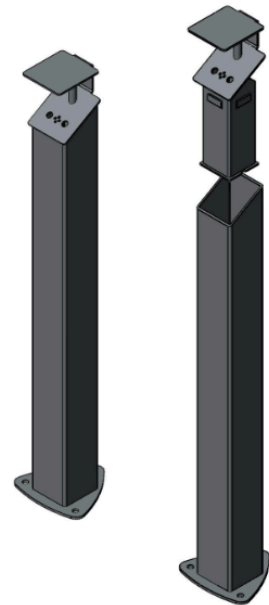

Broj proizvoda / kataloga:

PEPELJARA S POKLOPCOM / LP207

TLOCRT:

OPIS:

Tanka, diskretna vanjska pepeljara s krovom vrsta je samostojeća pepeljara za razne prostore. Pepeljare su postale moderni element urbanog namještaja. Osim izgleda, njihove prednosti uključuju visokokvalitetnu izradu i jednostavno rukovanje.

SADRŽI:

Čelični okvir, čelični spremnik s krovom i aparat za gašenje cigareta od nehrđajućeg čelika.

Klasifikacija:	namještaj
Dobavljač:	OCTAGO d.o.o.
Određivanje:	vanjski prostor
Dimenzije (DxŠxV):	193 x 182 x 1075 mm
Sidrenje:	na popločane ploče ili u betonski temelj pomoću navojnih šipki
Težina:	15,8 kg
Korišteni materijal:	konstrukcijski čelik, nehrđajući čelik
Površinska obrada:	pjeskarenje, praškasto premazivanje
Rezervni dijelovi:	dobavljač

TEHNIČKI OPIS:

Čelični profil je tretiran antikorozivnom zaštitom, a zatim površinski obrađen lakom pečenim u prahu. Borovo drvo je zaštićeno individualnom tehnologijom obrade drva koju je razvio Remmers. Pričvršćivači su izrađeni od nehrđajućeg čelika. Svi elementi uređaja ne zahtijevaju održavanje i dizajnirani su kao **ANTIvandal**.