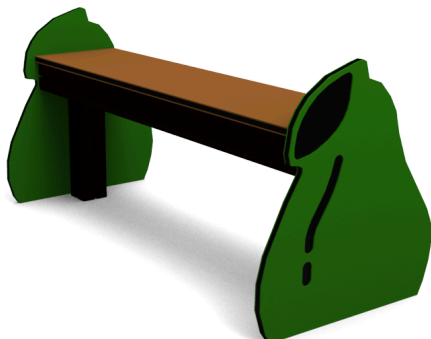

Kataloški broj / Naziv:  
**AM106 - KRUŠKA KLUPA**

**TLOCRT:**

## OPIS:

Tematska klupa u dizajnu kruške.

## SADRŽI:

Bočne panele u obliku kruške i klupa za sjedenje.

Klasifikacija:	pribor
Dobavljač:	OCTAGO d.o.o.
Namjena:	vanjska
Dimenzije:	1220 x 560 x 460 mm
Zona pada:	-
Kritična visina pada:	990 mm
Dobna kategorija:	3 - 12 godina
Rezervni dijelovi:	dobavljač

## TEHNIČKI OPIS:

Nosivi aluminijski profili dimenzija 90 x 90 mm obrađeni su eloksiranjem. Sjedišta i završne kapice izrađeni su od HDPE plastike debljine 12/15/19 mm sa zaobljenim rubovima radi sigurnosti. Ručke su izrađene od nehrđajućeg čelika. Sidro za učvršćivanje elementa izrađeno je od metala s vrućim cinčanjem. Odbojnik je izrađen od meke gume. Svi spojni elementi izrađeni su od nehrđajućeg čelika. Svi dijelovi konstrukcije su bez potrebe za održavanjem i dizajnirani su kao **ANTivandal**.