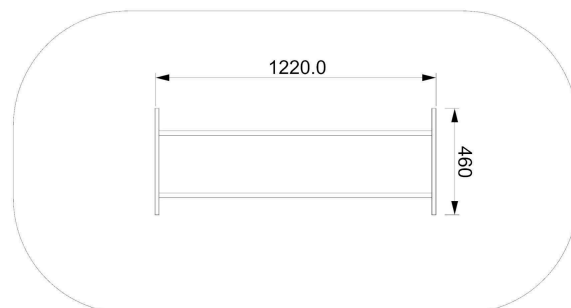

Kataloški broj / Naziv:  
**AM106 - KRUŠKA KLUPA**

**TLOCRT:**

## OPIS:

Tematska klupa u dizajnu kruške.

## SADRŽI:

Bočne panele u obliku kruške i klupa za sjedenje.

Klasifikacija:	pribor
Dobavljač:	OCTAGO d.o.o.
Namjena:	vanjska
Dimenzije:	1220 x 560 x 460 mm
Zona pada:	-
Kritična visina pada:	990 mm
Dobna kategorija:	3 - 12 godina
Rezervni dijelovi:	dobavljač

## TEHNIČKI OPIS:

Nosivi aluminijski profili dimenzija 90 x 90 mm obrađeni su eloksiranjem. Sjedišta i završne kapice izrađeni su od HDPE plastike debljine 12/15/19 mm sa zaobljenim rubovima radi sigurnosti. Ručke su izrađene od nehrđajućeg čelika. Sidro za učvršćivanje elementa izrađeno je od metala s vrućim cinčanjem. Odbojnik je izrađen od meke gume. Svi spojni elementi izrađeni su od nehrđajućeg čelika. Svi dijelovi konstrukcije su bez potrebe za održavanjem i dizajnirani su kao **ANTivandal**.