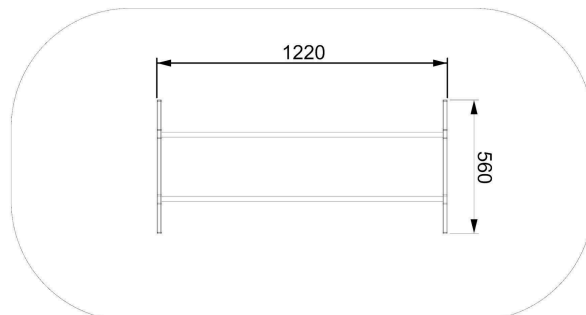

Kataloški broj / naziv:
AM102 – KLUPE LIMUN

TLOCRT:

OPIS:

Tematska klupa u obliku limuna.

SADRŽI:

Bočne ploče u dizajnu limuna, sjedeća klupa

Kategorija:	dodaci
Dobavljač:	OCTAGO d.o.o.
Namjena:	vanjski prostor
Dimenzije:	1220 x 560 x 460 mm
Zona pada:	–
Kritična visina pada:	90 mm
Dobna kategorija:	3 – 12 godina
Rezervni dijelovi:	dobavljač

TEHNIČKI OPIS:

Nosivi aluminijski profili dimenzija 90 x 90 mm obrađeni su eloksiranjem. Sjedišta i završne kapice izrađeni su od HDPE plastike debljine 12/15/19 mm sa zaobljenim rubovima radi sigurnosti. Ručke su izrađene od nehrđajućeg čelika. Sidro za učvršćivanje elementa izrađeno je od metala s vrućim cinčanjem. Odbojnik je izrađen od meke gume. Svi spojni elementi izrađeni su od nehrđajućeg čelika. Svi dijelovi konstrukcije su bez potrebe za održavanjem i dizajnirani su kao **ANTIVANDAL**.