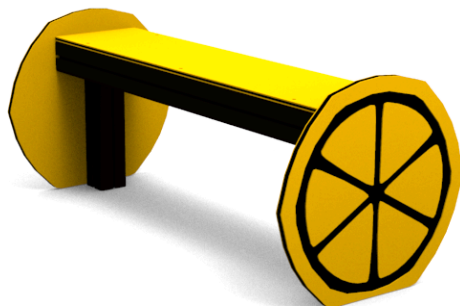

Kataloški broj / naziv:
AM102 – KLUPE LIMUN

TLOCRT:

OPIS:

Tematska klupa u obliku limuna.

SADRŽI:

Bočne ploče u dizajnu limuna, sjedeća klupa

Kategorija:	dodaci
Dobavljač:	OCTAGO d.o.o.
Namjena:	vanjski prostor
Dimenzije:	1220 x 560 x 460 mm
Zona pada:	–
Kritična visina pada:	90 mm
Dobna kategorija:	3 – 12 godina
Rezervni dijelovi:	dobavljač

TEHNIČKI OPIS:

Nosivi aluminijski profili dimenzija 90 x 90 mm obrađeni su eloksiranjem. Sjedišta i završne kapice izrađeni su od HDPE plastike debljine 12/15/19 mm sa zaobljenim rubovima radi sigurnosti. Ručke su izrađene od nehrđajućeg čelika. Sidro za učvršćivanje elementa izrađeno je od metala s vrućim cinčanjem. Odbojnik je izrađen od meke gume. Svi spojni elementi izrađeni su od nehrđajućeg čelika. Svi dijelovi konstrukcije su bez potrebe za održavanjem i dizajnirani su kao **ANTIVANDAL**.