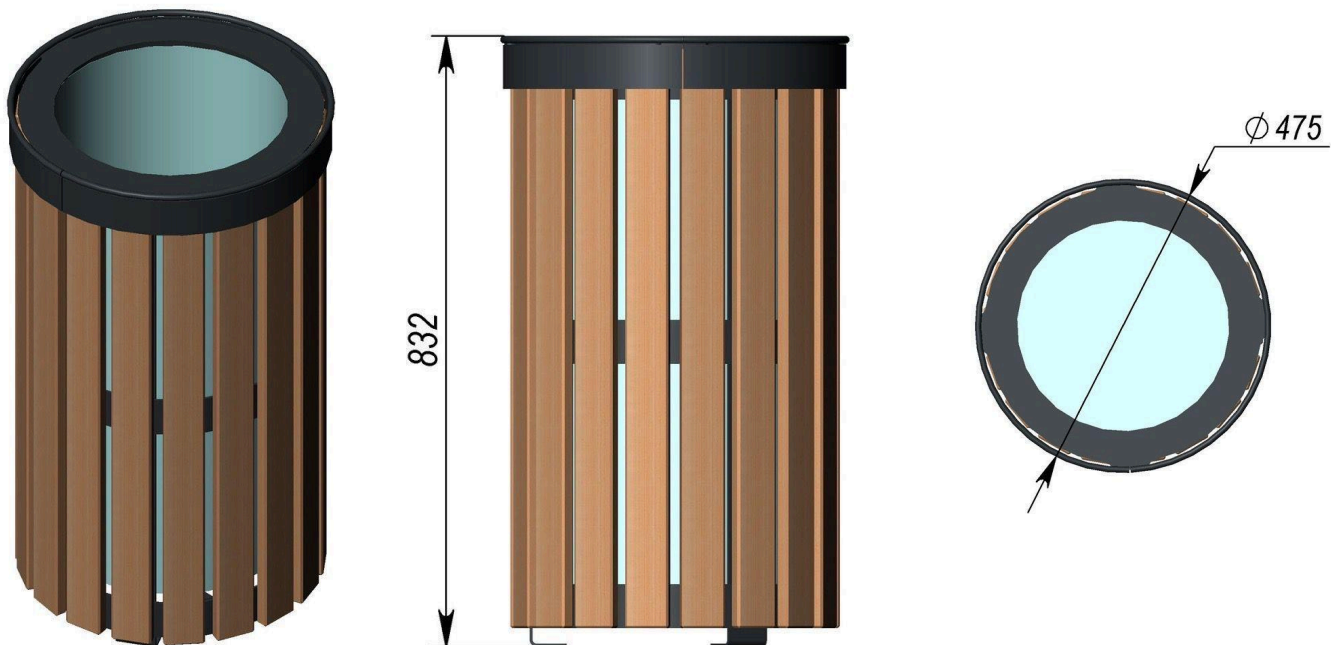

DIMENZIJE:

PLAN KONTROLE:

Vizualna kontrola – 1x tjedno, obavlja operater

Operativna kontrola – 4x godišnje, obavlja operater

Godišnja glavna kontrola – 1x godišnje, obavlja ovlaštena osoba