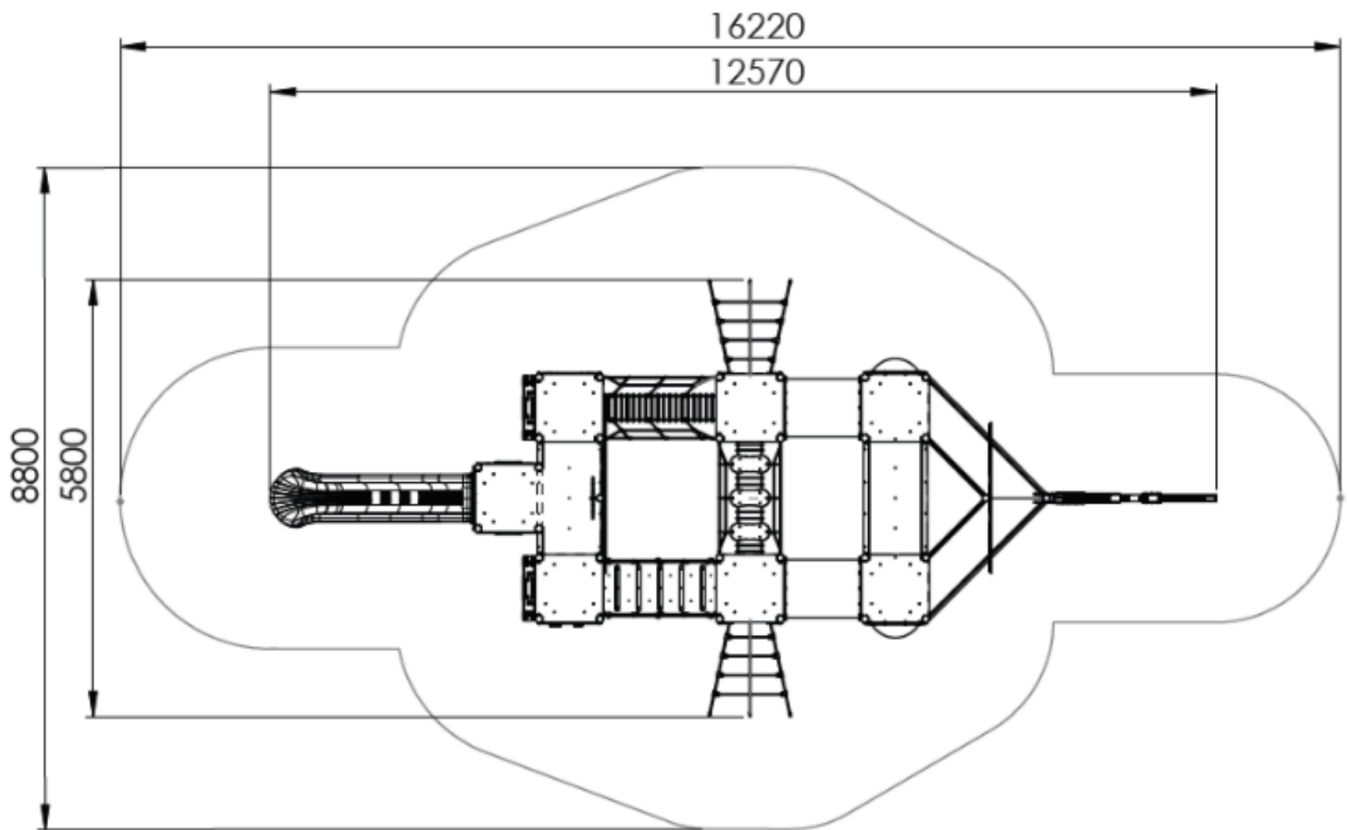

Kataloški broj / proizvod:
SH1500A AURORA

OPIS:

Veliki tematski set u obliku broda za penjanje, klizanje, balansiranje i igranje kapetana.

SADRŽI:

Nosivi aluminijski profili, tobogan, 2 tunela, mreže za penjanje, 2 mosta od užadi, interaktivni paneli (Europa, kompas), tematski bočni paneli s nautičkim motivima, prozori.

Klasifikacija:	kombinirane postave igrača
Dobavljač:	OCTAGO d.o.o.
Namjena:	vanjski prostor
Dimenzije:	12570 x 5800 x 5110 mm
Područje utjecaja:	16220 x 8800 mm
Kritična visina pada:	1500 mm
Dobna kategorija:	3 - 14 godina
Rezervni dijelovi:	dobavljač

TEHNIČKI OPIS:

Aluminijski potporni okviri profila 90 x 90 mm su galvanizirani. Stepenice i bočne ploče izrađene su od HDPE plastike debljine 12/15/19 mm. Metalni dijelovi izrađeni su od nehrđajućeg čelika. Tobogan i tuneli izrađeni su od polietilena (termoplastike). Elementi užeta izrađeni su od PP (polipropilena). Uže je debljine 16 mm sa čeličnom armaturom spojenom aluminijskim spojnicama. Spojni materijal izrađen je od nehrđajućeg čelika. Svi konstrukcijski elementi ne zahtijevaju održavanje i dizajnirani su kao **ANTIVANDAL**.

Vrsta udarne površine prema **HRN EN 1176-1**, čl. 4.2.8.5.: trava, površinski sloj tla, riječni šljunak, gumeni pod

TLOCRT:

PLAN KONTROLE:

Vizualna kontrola – 1x tjedno, obavlja operater

Operativna kontrola – 4x godišnje, obavlja operater