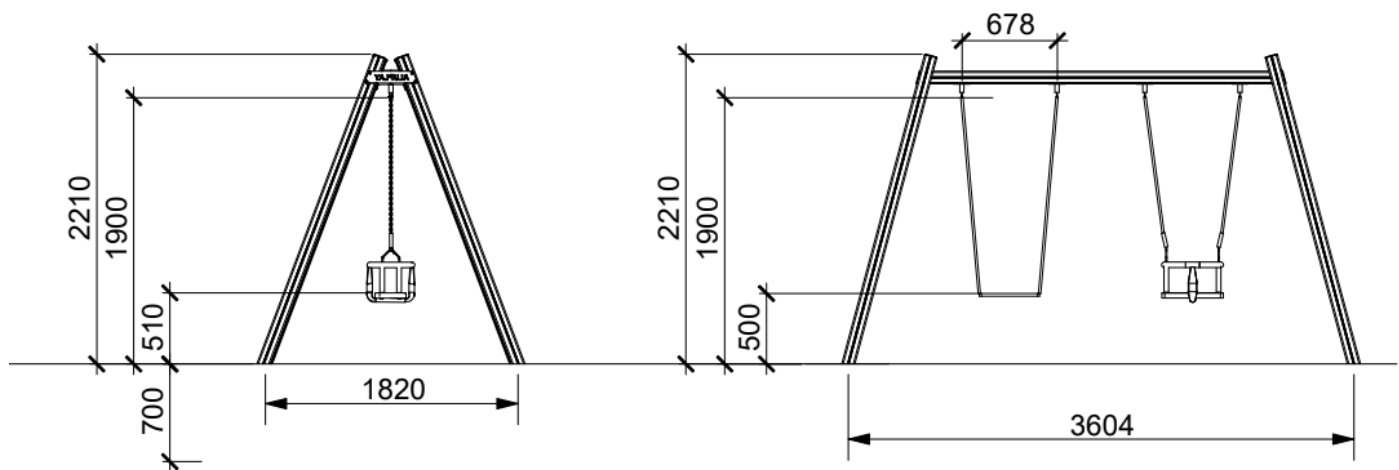

Kataloški broj / proizvod:

A203 MP - DVOSTRUKA LJULJAČKA KOMBI

OPIS:

Set za igru - dvije lančane ljuljačke sa sjedalima za veću i malu djecu.

SADRŽI:

Potporni stupovi od aluminijskih profila, 2x lančane ljuljačke, 1x sjedalo za starije i 1x sjedalica za malu djecu.

Klasifikacija:	ljuljačke
Dobavljač:	OCTAGO d.o.o.
Namjena:	vanjski prostor
Dimenzije:	3698 x 1909 x 2210 mm
Zona pada:	7100 x 4215 mm
Kritična visina pada:	1250 mm
Dobna kategorija:	3 - 12 godina
Rezervni dijelovi:	dobavljač

TEHNIČKI OPIS:

Nosivi aluminijski okviri profila 90 x 90 mm eloksirani su. Penjalica s izrezima izrađena je od HDPE plastike debljine 12/15/19 mm. Šipke i ostali metalni dijelovi izrađeni su od nehrđajućeg čelika. Uže i elementi za penjanje izrađeni su od PP (polipropilena). Uže je debljine 16 mm s čeličnim ojačanjem i povezano je aluminijskim konektorima. Spojni materijal izrađen je od nehrđajućeg čelika. Svi elementi konstrukcije ne zahtijevaju održavanje i dizajnirani su kao **ANTIVandal**.

Vrsta utjecajne površine prema **HRN EN 1176-1**, čl. 4.2.8.5.: kora malča, drvena sječka, pijesak, šljunak, ostali materijali i ostale debljine.

TLOCRT:

PLAN KONTROLE:

Vizualna kontrola – 1x tjedno, obavlja operater