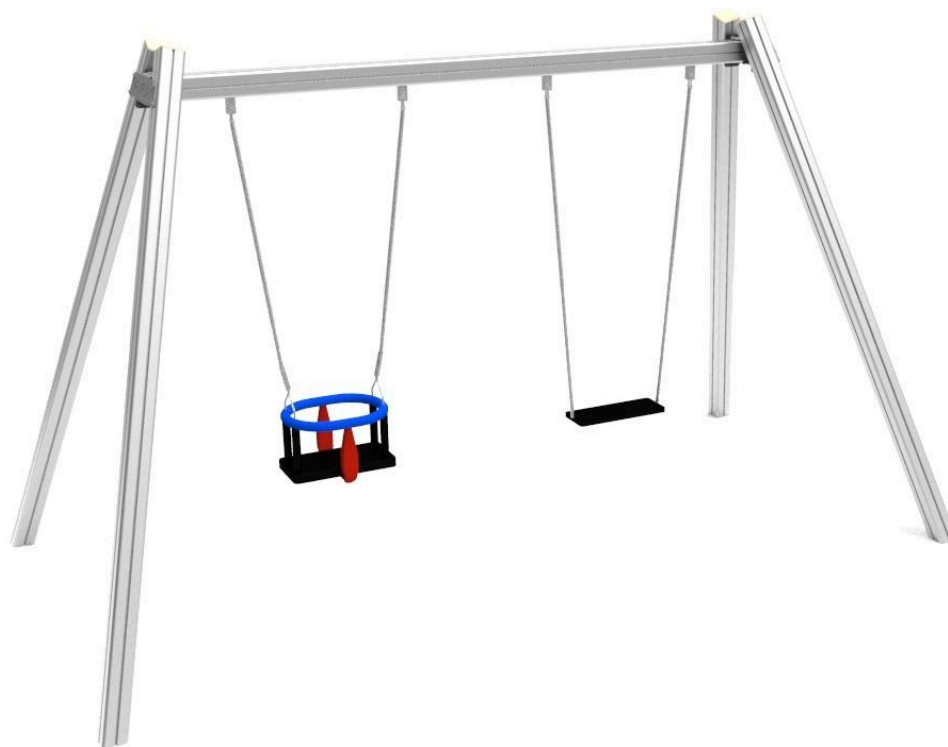

Kataloški broj / proizvod:

A203 MP - DVOSTRUKA LJULJAČKA KOMBI

OPIS:

Set za igru - dvije lančane ljuljačke sa sjedalima za veću i malu djecu.

SADRŽI:

Potporni stupovi od aluminijskih profila, 2x lančane ljuljačke, 1x sjedalo za starije i 1x sjedalica za malu djecu.

Klasifikacija:	ljuljačke
Dobavljač:	OCTAGO d.o.o.
Namjena:	vanjski prostor
Dimenzije:	3698 x 1909 x 2210 mm
Zona pada:	7100 x 4215 mm
Kritična visina pada:	1250 mm
Dobna kategorija:	3 - 12 godina
Rezervni dijelovi:	dobavljač

TEHNIČKI OPIS:

Nosivi aluminijski okviri profila 90 x 90 mm eloksirani su. Penjalica s izrezima izrađena je od HDPE plastike debljine 12/15/19 mm. Šipke i ostali metalni dijelovi izrađeni su od nehrđajućeg čelika. Uže i elementi za penjanje izrađeni su od PP (polipropilena). Uže je debljine 16 mm s čeličnim ojačanjem i povezano je aluminijskim konektorima. Spojni materijal izrađen je od nehrđajućeg čelika. Svi elementi konstrukcije ne zahtijevaju održavanje i dizajnirani su kao **ANTIVandal**.

Vrsta utjecajne površine prema **HRN EN 1176-1**, čl. 4.2.8.5.: kora malča, drvena sječka, pijesak, šljunak, ostali materijali i ostale debljine.

TLOCRT:

PLAN KONTROLE:

Vizualna kontrola – 1x tjedno, obavlja operater