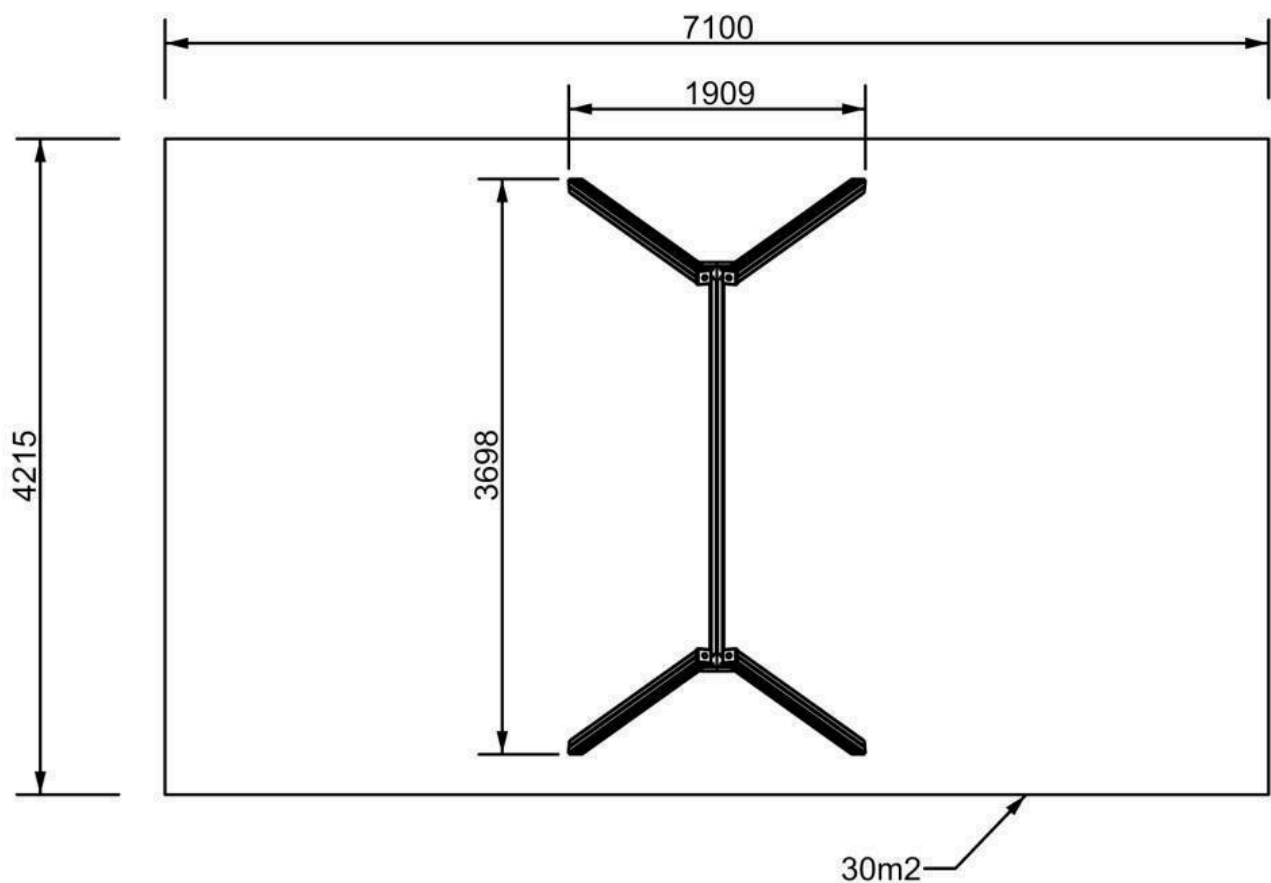

Kataloški broj / proizvod:

A203 MP - DVOSTRUKA LJULJAČKA KOMBI

OPIS:

Set za igru - dvije lančane ljuljačke sa sjedalima za veću i malu djecu.

SADRŽI:

Potporni stupovi od aluminijskih profila, 2x lančane ljuljačke, 1x sjedalo za starije i 1x sjedalica za malu djecu.

Klasifikacija:	ljuljačke
Dobavljač:	OCTAGO d.o.o.
Namjena:	vanjski prostor
Dimenzije:	3698 x 1909 x 2210 mm
Zona pada:	7100 x 4215 mm
Kritična visina pada:	1250 mm
Dobna kategorija:	3 - 12 godina
Rezervni dijelovi:	dobavljač

TEHNIČKI OPIS:

Nosivi aluminijski okviri profila 90 x 90 mm eloksirani su. Penjalica s izrezima izrađena je od HDPE plastike debljine 12/15/19 mm. Šipke i ostali metalni dijelovi izrađeni su od nehrđajućeg čelika. Uže i elementi za penjanje izrađeni su od PP (polipropilena). Uže je debljine 16 mm s čeličnim ojačanjem i povezano je aluminijskim konektorima. Spojni materijal izrađen je od nehrđajućeg čelika. Svi elementi konstrukcije ne zahtijevaju održavanje i dizajnirani su kao **ANTIVandal**.

Vrsta utjecajne površine prema **HRN EN 1176-1**, čl. 4.2.8.5.: kora malča, drvena sječka, pijesak, šljunak, ostali materijali i ostale debljine.

TLOCRT:

PLAN KONTROLE:

Vizualna kontrola – 1x tjedno, obavlja operater