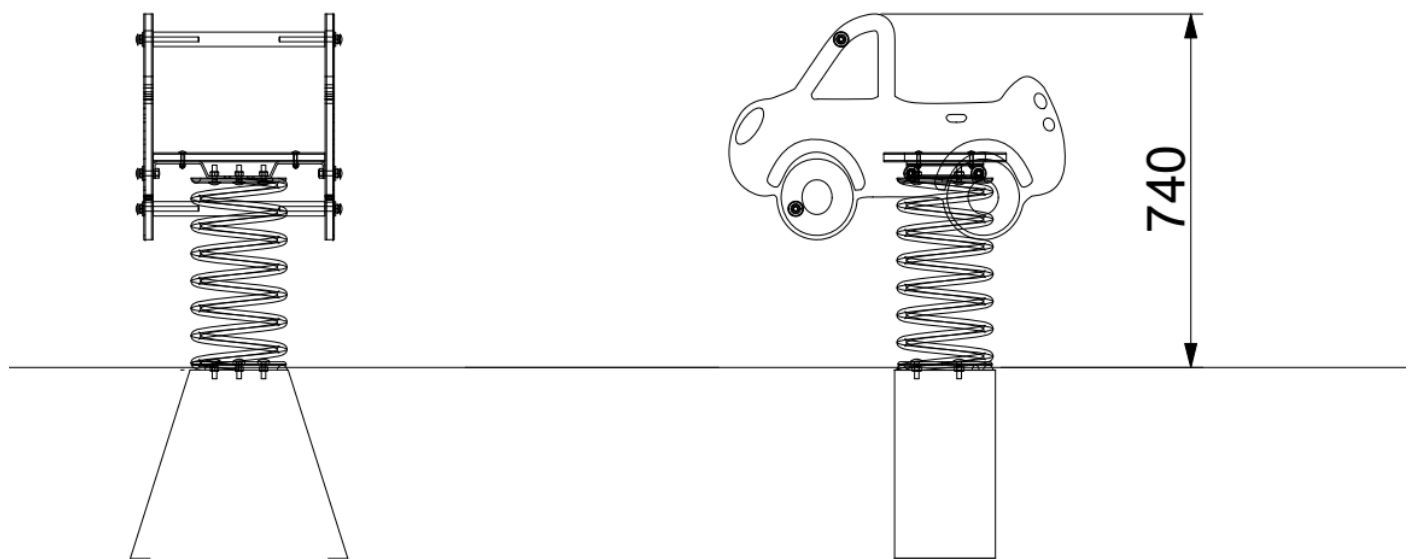

Kataloški broj / proizvod:

A305 – OPRUŽNA LJULJAČKA AUTO

OPIS:

Opružna ljuljačka u obliku automobila sa sjedalom i ručkama. Ovaj dječji element idealan je kao dodatak dječjem igralištu. Namijenjen je prvenstveno mlađoj djeci u dobi od 2 do 6 godina. Primarno kretanje ljuljačke je naprijed i nazad. Nosiva opruga ima dovoljno otpora, stoga je potrebno primijeniti silu za pokretanje elementa. Oblik i izvedba ljuljačke, posebno bočne stranice, smanjuju rizik od ispadanja djeteta i time povećavaju ukupnu sigurnost tijekom igre.

SADRŽI:

Nosivu metalnu oprugu, konstrukciju i sjedalo od plastike, nehrđajuće ručke.

Kategorija:	proljetne ljuljačke
Dobavljač:	OCTAGO d.o.o.
Namjena:	vanjski prostor
Dimenzije:	700 x 400 x 740 mm
Zona udarca:	2700 x 2400 mm
Kritična visina pada:	450 mm
Dobna skupina:	2 – 6 godina
Rezervni dijelovi:	Dobavljač

TEHNIČKI OPIS:

Plastična sjedala i bočne ploče izrađene su od HDPE plastike debljine 12/15/19 mm s zaobljenim rubovima radi sigurnosti. Ručke su izrađene od nehrđajućeg čelika. Čelična opruga marke Eibach ima debljinu 18 mm. Sidro za pričvršćivanje elementa izrađeno je od metala obrađenog vrućim cinčanjem. Spojni materijal je od nehrđajućeg čelika. Svi dijelovi konstrukcije su bez potrebe za održavanjem i dizajnirani kao **ANTIvandal**.

Vrsta podloge prema **HRN EN 1176**: zemlja, trava, malč kora, drveni sjeckanci, pijesak, šljunak, drugi materijali i druge debljine.

TLOCRT:

PLAN KONTROLE:

Vizualna kontrola – 1x tjedno, obavlja operater