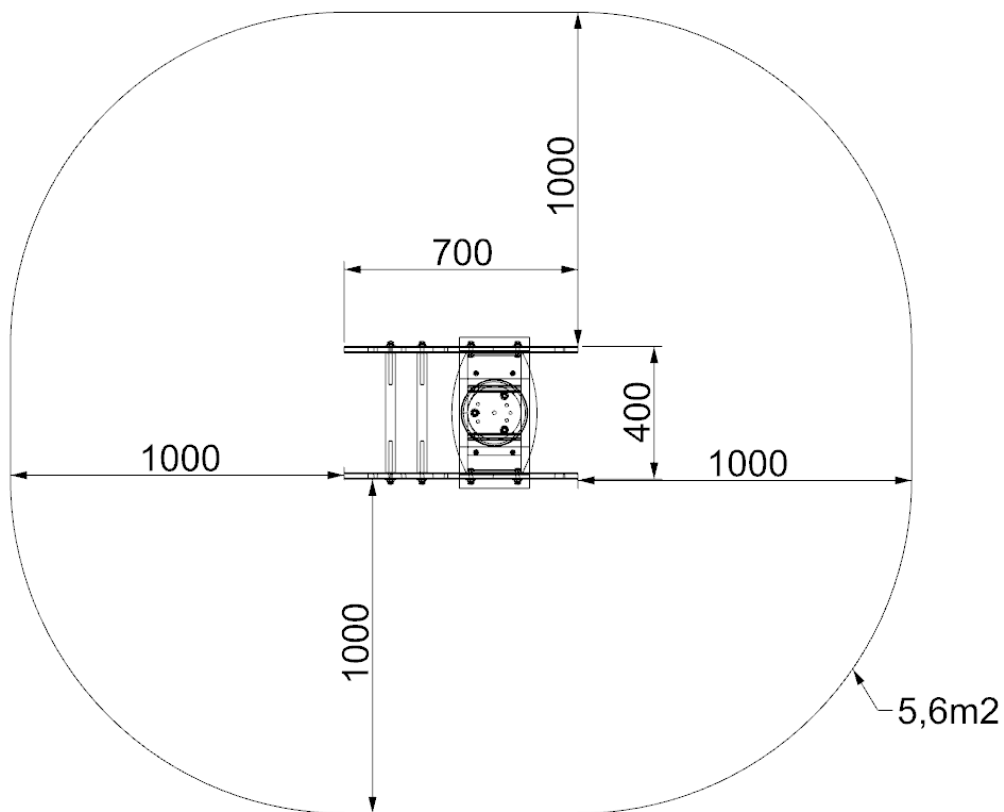

SADRŽI:

Nosivu metalnu oprugu, konstrukciju i sjedalo od plastike, nehrđajuće ručke.

Kategorija:	proljetne ljuljačke
Dobavljač:	OCTAGO d.o.o.
Namjena:	vanjski prostor
Dimenzije:	700 x 400 x 740 mm
Zona udarca:	2700 x 2400 mm
Kritična visina pada:	450 mm
Dobna skupina:	2 – 6 godina
Rezervni dijelovi:	Dobavljač

TEHNIČKI OPIS:

Plastična sjedala i bočne ploče izrađene su od HDPE plastike debljine 12/15/19 mm s zaobljenim rubovima radi sigurnosti. Ručke su izrađene od nehrđajućeg čelika. Čelična opruga marke Eibach ima debljinu 18 mm. Sidro za pričvršćivanje elementa izrađeno je od metala obrađenog vrućim cinčanjem. Spojni materijal je od nehrđajućeg čelika. Svi dijelovi konstrukcije su bez potrebe za održavanjem i dizajnirani kao **ANTIvandal**.

Vrsta podloge prema **HRN EN 1176**: zemlja, trava, malč kora, drveni sjeckanci, pijesak, šljunak, drugi materijali i druge debljine.

TLOCRT:

PLAN KONTROLE:

Vizualna kontrola – 1x tjedno, obavlja operater