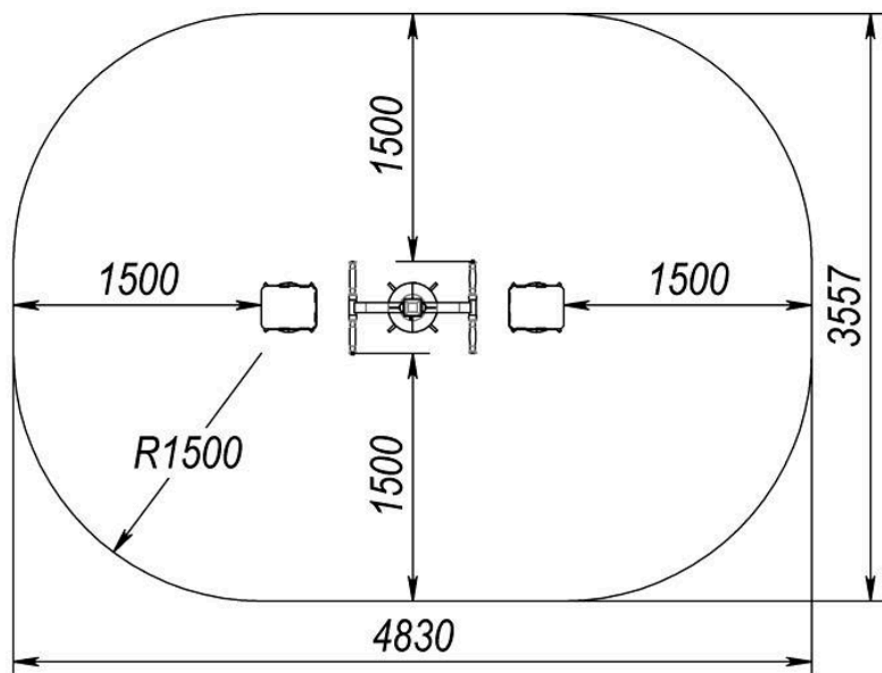

Vrsta utjecajne površine prema **HRN EN 16630**, Članak 4.3.14.3.2.: beton/kamen, asfaltne površine, površinski sloj tla, travnjak, kora malča, drvena sječka, pijesak, šljunak, ostali materijali i ostale debljine.

TLOCRT: