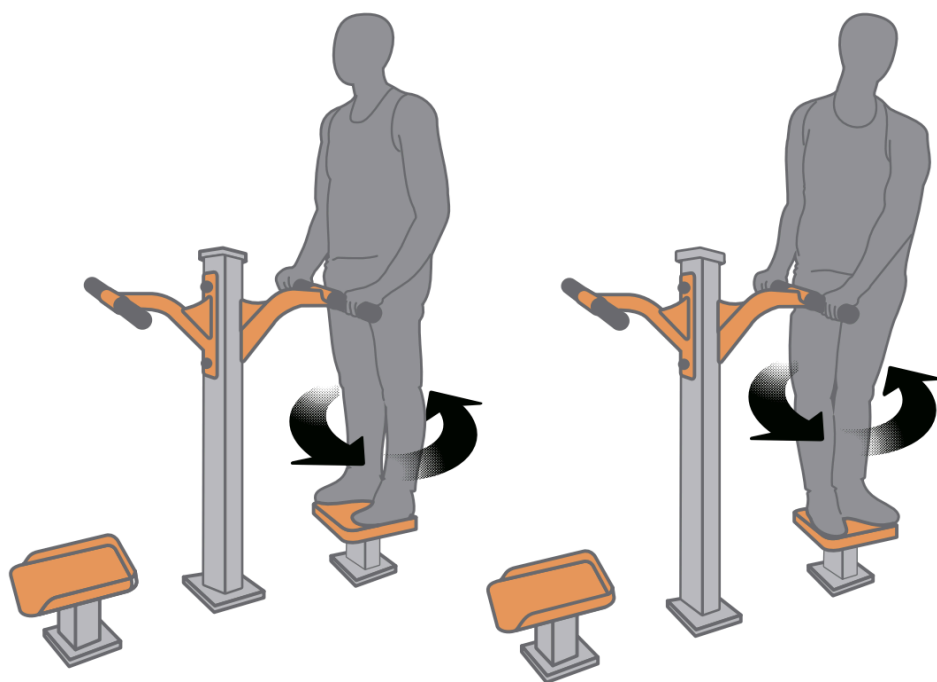

KORIŠTENJE SPRAVE:

PROVJERITE PLAN:

Vizualni pregled - jednom tjedno obavlja operater

Operativni pregled - obavlja operater 4 puta godišnje

Glavni godišnji pregled - obavlja ga jednom godišnje ovlaštena osoba