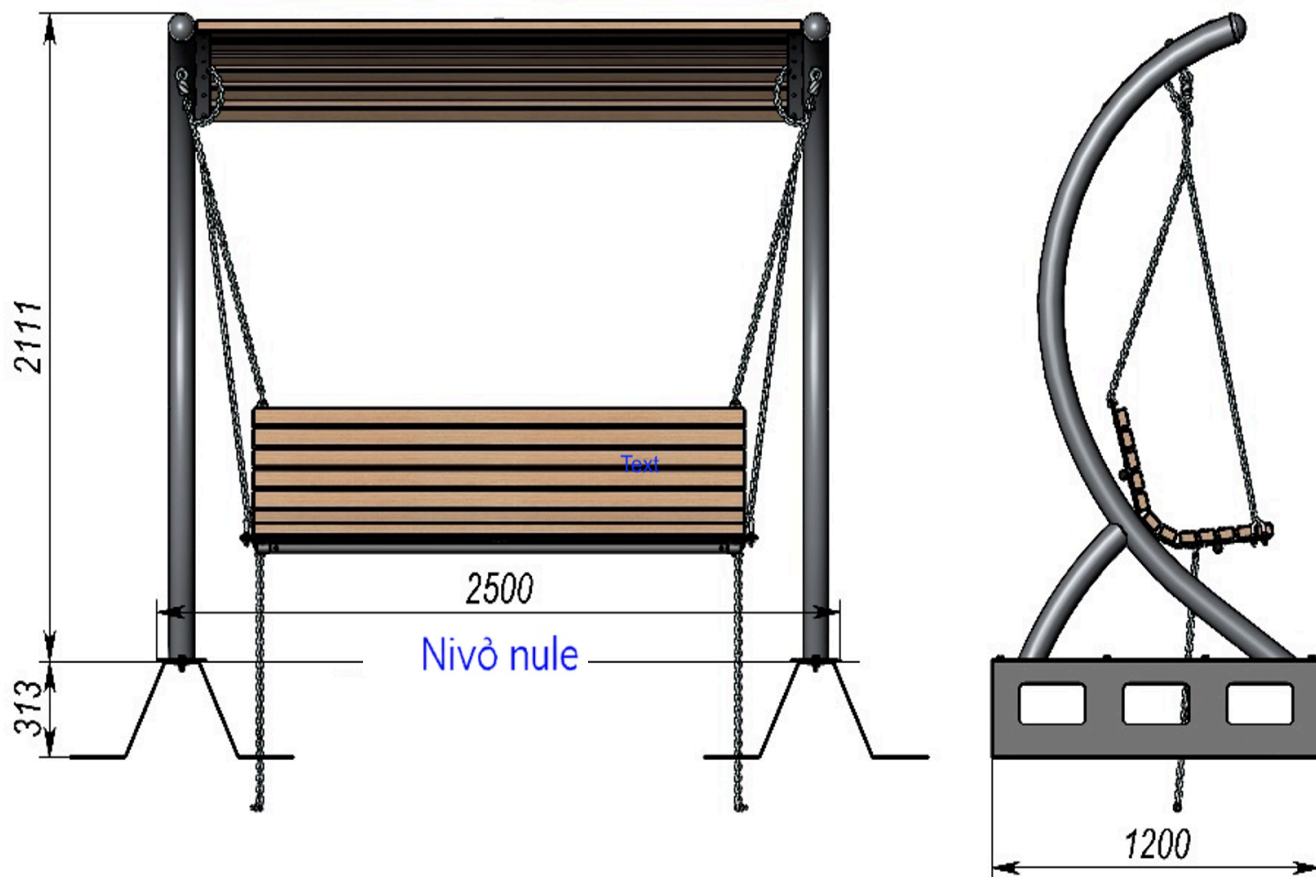

DIMENZIJE:

PLAN KONTROLE:

Vizualna kontrola – 1x tjedno, obavlja operater

Operativna kontrola – 4x godišnje, obavlja operater

Godišnja glavna kontrola – 1x godišnje, obavlja ovlaštena osoba