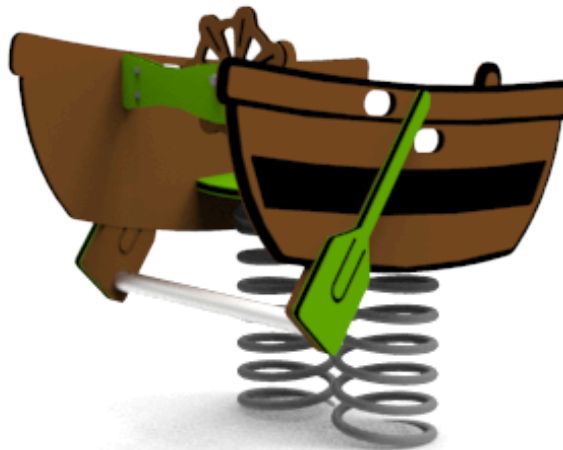

Kataloški broj / proizvod:

A313 - OPRUŽNA NJIHALICA BRODIĆ

OPIS:

Opružna njihalica u obliku brodića sa sjedištem i ručkama. Ovaj dječji element je prikladan kao dodatak dječjem igralištu. Namijenjen je prvenstveno mlađoj djeci u dobi od 2 do 6 godina. Primarni pokret njihalice je naprijed-natrag. Noseća opruga ima dovoljan otpor, stoga je potrebno primijeniti silu za pokretanje elementa. Oblik i izvedba njihalice, osobito bočne stranice, smanjuju rizik od ispadanja djeteta te tako doprinose ukupnoj sigurnosti pri igri.

SADRŽI:

Noseća metalna opruga, konstrukcija i sjedište od plastike, ručke od nehrđajućeg čelika.

Kategorija:	ljuljačke
Dobavljač:	OCTAGO d.o.o.
Namjena:	vanjski prostor
Dimenzije:	810 x 400 x 816 mm
Zaštitna zona:	2810 x 2840 mm
Kritična visina pada:	450 mm
Dobna skupina:	2 – 6 godina
Rezervni dijelovi:	dobavljač

TEHNIČKI OPIS:

Plastična sjedišta i bočne stranice izrađeni su od HDPE plastike debljine 12/15/19 mm s zaobljenim rubovima radi sigurnosti. Ručke su izrađene od nehrđajućeg čelika. Čelična opruga marke Eibach ima debljinu 18 mm. Sidro za pričvršćivanje elementa izrađeno je od metala zaštićenog vrućim cinčanjem. Spojni materijal je od nehrđajućeg čelika. Svi elementi konstrukcije su bez potrebe za održavanjem i dizajnirani su kao **ANTIVANDAL**.