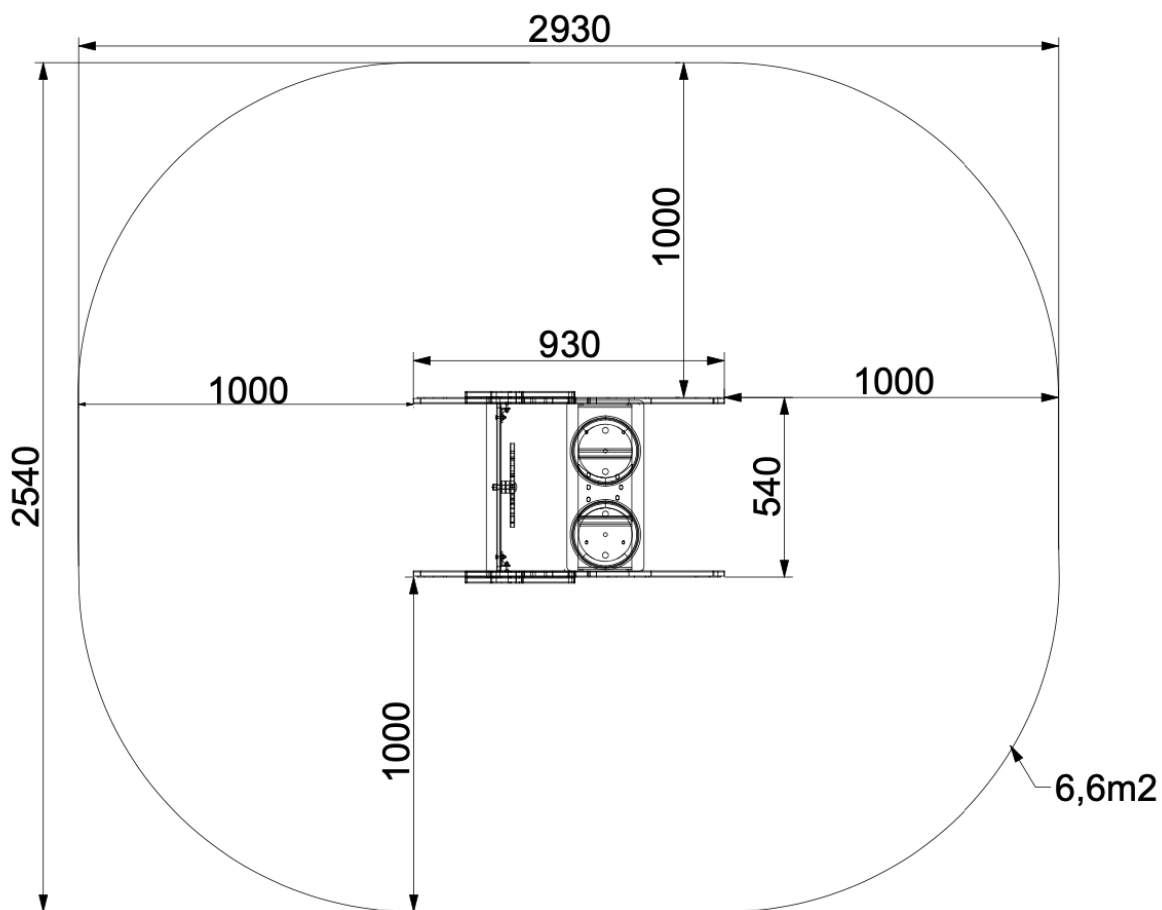

TLOCRT:

PLAN KONTROLE:

Vizualna kontrola – 1x tjedno, obavlja operater

Operativna kontrola – 4x godišnje, obavlja operater

Godišnja glavna kontrola – 1x godišnje, obavlja ovlaštena osoba