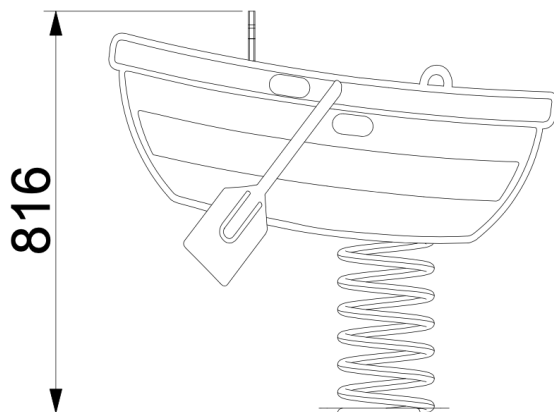

TLOCRT:

PLAN KONTROLE:

Vizualna kontrola – 1x tjedno, obavlja operater

Operativna kontrola – 4x godišnje, obavlja operater

Godišnja glavna kontrola – 1x godišnje, obavlja ovlaštena osoba