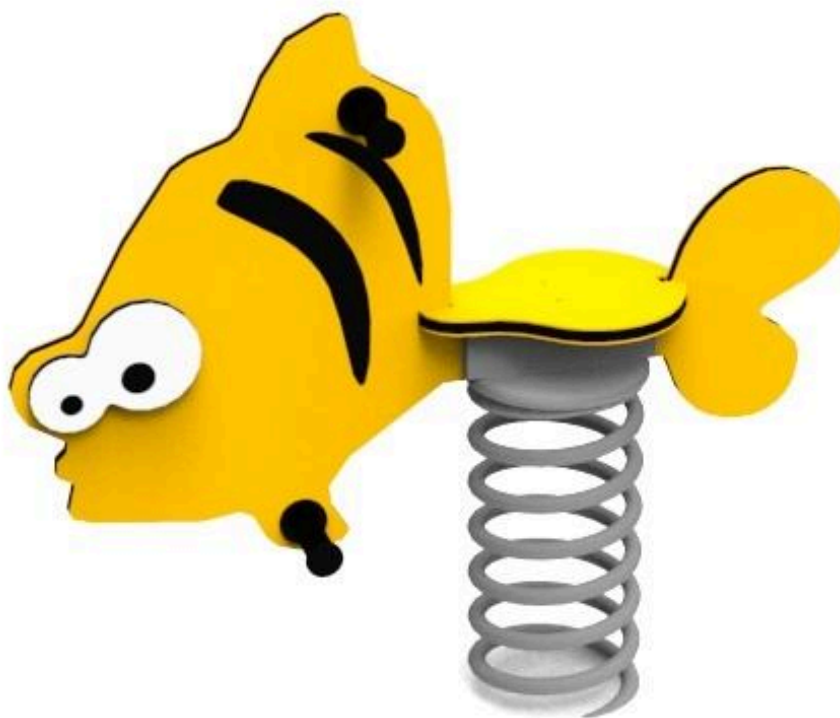

Kataloški broj / proizvod:

A308 – OPRUŽNA LJULJAČKA RIBA

OPIS:

Opružna ljuljačka u obliku ribe s plastičnim sjedištem i ručkama. Ovaj dječji element je prikladan kao dodatak dječjem igralištu. Namijenjen je prvenstveno mlađoj djeci u dobi od 2 do 6 godina. Primarno kretanje ljuljačke je naprijed-natrag. Nosiva opruga ima dovoljan otpor, stoga je potrebno primijeniti snagu za pokretanje elementa.

SADRŽAJ:

Nosiva metalna opruga, konstrukcija i sjedalo od plastike, plastične ručke.

Kategorija:	ljuljačke
Dobavljač:	OCTAGO d.o.o.
Namjena:	vanjski prostor
Dimenzije:	950 x 240 x 830 mm
Zona pada:	2950 x 2240 mm
Kritična visina pada:	490 mm
Dobna skupina:	2 – 6 godina
Rezervni dijelovi:	dobavljač

TEHNIČKI OPIS:

Plastična sjedala i bočne ploče izrađeni su od HDPE plastike debljine 12/15/19 mm sa zaobljenim rubovima radi sigurnosti. Ručke su izrađene od polietilena. Čelična opruga marke Eibach debljine 18 mm. Sidro za pričvršćivanje elementa izrađeno je od čelika s vrućim cinčanjem. Spojni materijal izrađen je od nehrđajućeg čelika. Svi dijelovi konstrukcije su bez potrebe za održavanjem i dizajnirani su kao **ANTIVandal**.