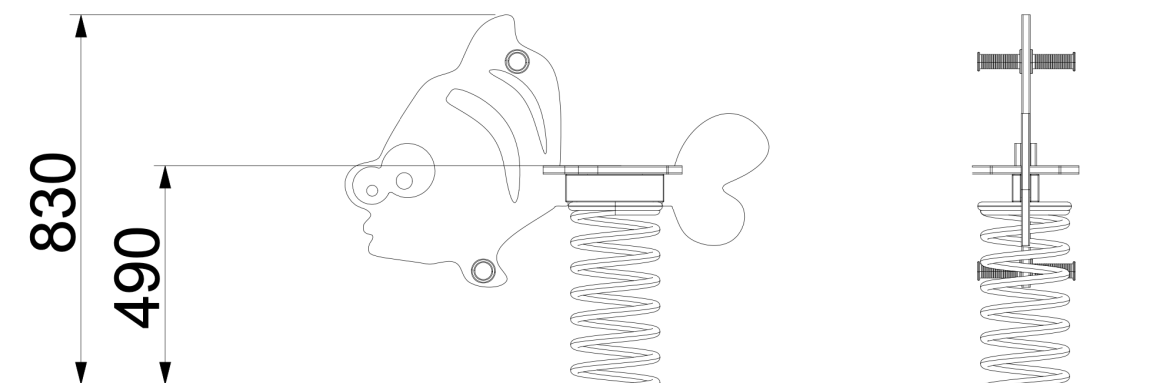

Kataloški broj / proizvod:

A308 – OPRUŽNA LJULJAČKA RIBA

OPIS:

Opružna ljuljačka u obliku ribe s plastičnim sjedištem i ručkama. Ovaj dječji element je prikladan kao dodatak dječjem igralištu. Namijenjen je prvenstveno mlađoj djeci u dobi od 2 do 6 godina. Primarno kretanje ljuljačke je naprijed-natrag. Nosiva opruga ima dovoljan otpor, stoga je potrebno primijeniti snagu za pokretanje elementa.

SADRŽAJ:

Nosiva metalna opruga, konstrukcija i sjedalo od plastike, plastične ručke.

Kategorija:	ljuljačke
Dobavljač:	OCTAGO d.o.o.
Namjena:	vanjski prostor
Dimenzije:	950 x 240 x 830 mm
Zona pada:	2950 x 2240 mm
Kritična visina pada:	490 mm
Dobna skupina:	2 – 6 godina
Rezervni dijelovi:	dobavljač

TEHNIČKI OPIS:

Plastična sjedala i bočne ploče izrađeni su od HDPE plastike debljine 12/15/19 mm sa zaobljenim rubovima radi sigurnosti. Ručke su izrađene od polietilena. Čelična opruga marke Eibach debljine 18 mm. Sidro za pričvršćivanje elementa izrađeno je od čelika s vrućim cinčanjem. Spojni materijal izrađen je od nehrđajućeg čelika. Svi dijelovi konstrukcije su bez potrebe za održavanjem i dizajnirani su kao **ANTIVandal**.

Vrsta površine za pad prema **HRN EN 1176-1**, članak 4.2.8.5.: zemlja, travnjak, malč kora, drvena sječka, pijesak, šljunak, drugi materijali i različite debljine.

TLOCRT:

PLAN KONTROLE:

Vizualna kontrola – 1x tjedno, obavlja operater