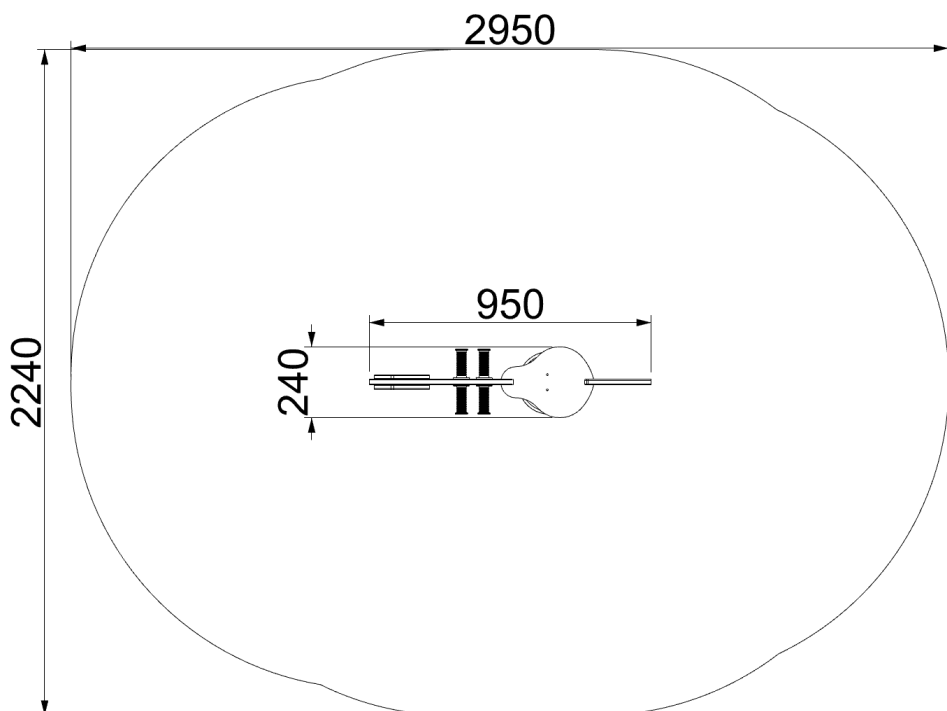

Kataloški broj / proizvod:

A308 – OPRUŽNA LJULJAČKA RIBA

OPIS:

Opružna ljuljačka u obliku ribe s plastičnim sjedištem i ručkama. Ovaj dječji element je prikladan kao dodatak dječjem igralištu. Namijenjen je prvenstveno mlađoj djeci u dobi od 2 do 6 godina. Primarno kretanje ljuljačke je naprijed-natrag. Nosiva opruga ima dovoljan otpor, stoga je potrebno primijeniti snagu za pokretanje elementa.

SADRŽAJ:

Nosiva metalna opruga, konstrukcija i sjedalo od plastike, plastične ručke.

Kategorija:	ljuljačke
Dobavljač:	OCTAGO d.o.o.
Namjena:	vanjski prostor
Dimenzije:	950 x 240 x 830 mm
Zona pada:	2950 x 2240 mm
Kritična visina pada:	490 mm
Dobna skupina:	2 – 6 godina
Rezervni dijelovi:	dobavljač

TEHNIČKI OPIS:

Plastična sjedala i bočne ploče izrađeni su od HDPE plastike debljine 12/15/19 mm sa zaobljenim rubovima radi sigurnosti. Ručke su izrađene od polietilena. Čelična opruga marke Eibach debljine 18 mm. Sidro za pričvršćivanje elementa izrađeno je od čelika s vrućim cinčanjem. Spojni materijal izrađen je od nehrđajućeg čelika. Svi dijelovi konstrukcije su bez potrebe za održavanjem i dizajnirani su kao **ANTIVandal**.

Vrsta površine za pad prema **HRN EN 1176-1**, članak 4.2.8.5.: zemlja, travnjak, malč kora, drvena sječka, pijesak, šljunak, drugi materijali i različite debljine.

TLOCRT:

PLAN KONTROLE:

Vizualna kontrola – 1x tjedno, obavlja operater