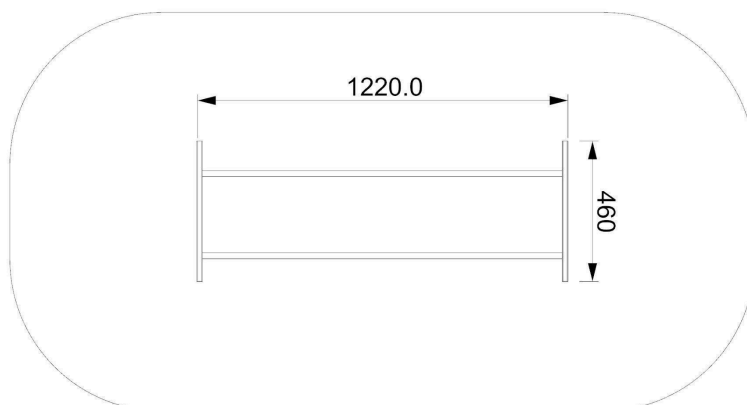

Kataloški broj / Naziv:
AM103 - GLJIVA KLUPA

TLOCRT:

OPIS:

Tematska klupa u dizajnu gljiva.

SADRŽI:

Bočne panele u obliku gljive i klupa za sjedenje.

Klasifikacija:	pribor
Dobavljač:	OCTAGO d.o.o.
Namjena:	vanjski prostor
Dimenzije:	1220 x 560 x 460 mm
Sigurnosna zona:	-
Kritična visina pada:	990 mm
Dobna kategorija:	3 - 12 godina
Rezervni dijelovi:	dobavljač

TEHNIČKI OPIS:

Nosivi aluminijski profili dimenzija 90 x 90 mm obrađeni su eloksiranjem. Sjedišta i završne kapice izrađeni su od HDPE plastike debljine 12/15/19 mm sa zaobljenim rubovima radi sigurnosti. Ručke su izrađene od nehrđajućeg čelika. Sidro za učvršćivanje elementa izrađeno je od metala s vrućim cinčanjem. Odbojnik je izrađen od meke gume. Svi spojni elementi izrađeni su od nehrđajućeg čelika. Svi dijelovi konstrukcije su bez potrebe za održavanjem i dizajnirani su kao **ANTIVANDAL**.