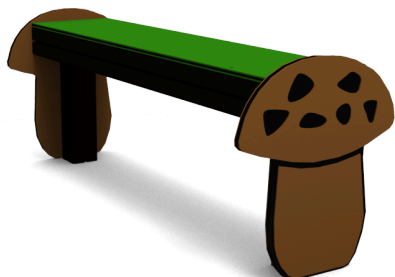

Kataloški broj / Naziv:
AM103 - GLJIVA KLUPA

TLOCRT:

OPIS:

Tematska klupa u dizajnu gljiva.

SADRŽI:

Bočne panele u obliku gljive i klupa za sjedenje.

Klasifikacija:	pribor
Dobavljač:	OCTAGO d.o.o.
Namjena:	vanjski prostor
Dimenzije:	1220 x 560 x 460 mm
Sigurnosna zona:	-
Kritična visina pada:	990 mm
Dobna kategorija:	3 - 12 godina
Rezervni dijelovi:	dobavljač

TEHNIČKI OPIS:

Nosivi aluminijski profili dimenzija 90 x 90 mm obrađeni su eloksiranjem. Sjedišta i završne kapice izrađeni su od HDPE plastike debljine 12/15/19 mm sa zaobljenim rubovima radi sigurnosti. Ručke su izrađene od nehrđajućeg čelika. Sidro za učvršćivanje elementa izrađeno je od metala s vrućim cinčanjem. Odbojnik je izrađen od meke gume. Svi spojni elementi izrađeni su od nehrđajućeg čelika. Svi dijelovi konstrukcije su bez potrebe za održavanjem i dizajnirani su kao **ANTIVANDAL**.