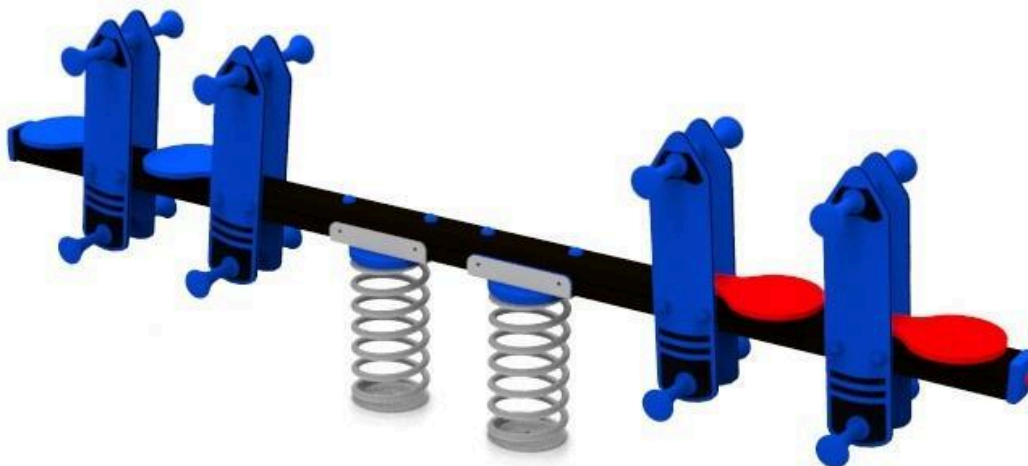

Kataloški broj / proizvod:
A320 – OLOVKA

OPIS:

Opružna njihalica za četvero djece s četiri sjedala i ručkama. Ovaj dječji element prikladan je kao dodatak dječjem igralištu. Namijenjen je prvenstveno mlađoj djeci u dobi od 2 do 6 godina. Primarno gibanje njihalice je naprijed i nazad. Nosiva opruga ima dovoljan otpor, pa je potrebno primijeniti silu kako bi se element pokrenuo.

SADRŽI:

2 kom nosive čelične opruge, konstrukciju, vodoravni nosivi aluminijski profil, bočne stranice i sjedala od HDPE plastike, plastične ručke.

| | |
|-----------------------|---------------------|
| Kategorija: | ljuljačke |
| Dobavljač: | OCTAGO d.o.o. |
| Namjena: | vanjski prostor |
| Dimenzije: | 2800 x 430 x 920 mm |
| Zona pada: | 4800 x 2430 mm |
| Kritična visina pada: | 490 mm |
| Dobna skupina: | 2 – 6 godina |
| Rezervni dijelovi: | dobavljač |

TEHNIČKI OPIS:

Nosivi aluminijski okvir profila 90 x 90 mm zaštićen je eloksiranjem. Plastična sjedala i bočne stranice izrađene su od HDPE plastike debljine 12/15/19 mm sa zaobljenim rubovima radi sigurnosti. Ručke su izrađene od polietilena. Čelična opruga je marke Eibach, debljine 18 mm. Sidro za pričvršćivanje elementa izrađeno je od metala obrađenog vrućim cinčanjem. Spojni materijal izrađen je od nehrđajućeg čelika. Svi dijelovi konstrukcije su bez potrebe za održavanjem i dizajnirani kao **ANTIVANDAL**.