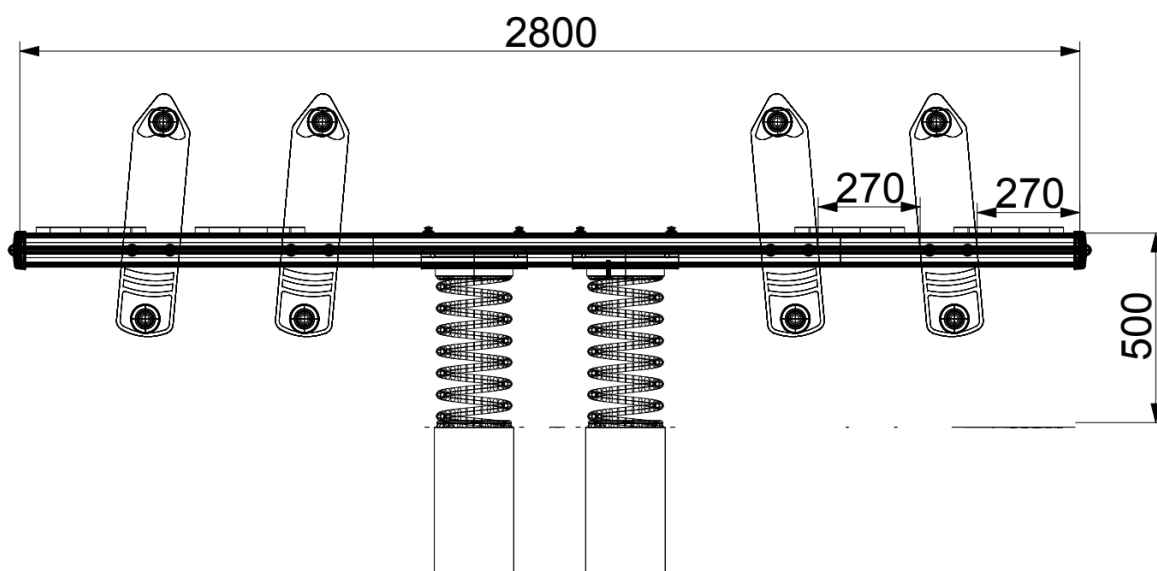

TLOCRT:

PLAN KONTROLE:

Vizualna kontrola – 1x tjedno, obavlja operater

Operativna kontrola – 4x godišnje, obavlja operater

Godišnja glavna kontrola – 1x godišnje, obavlja ovlaštena osoba