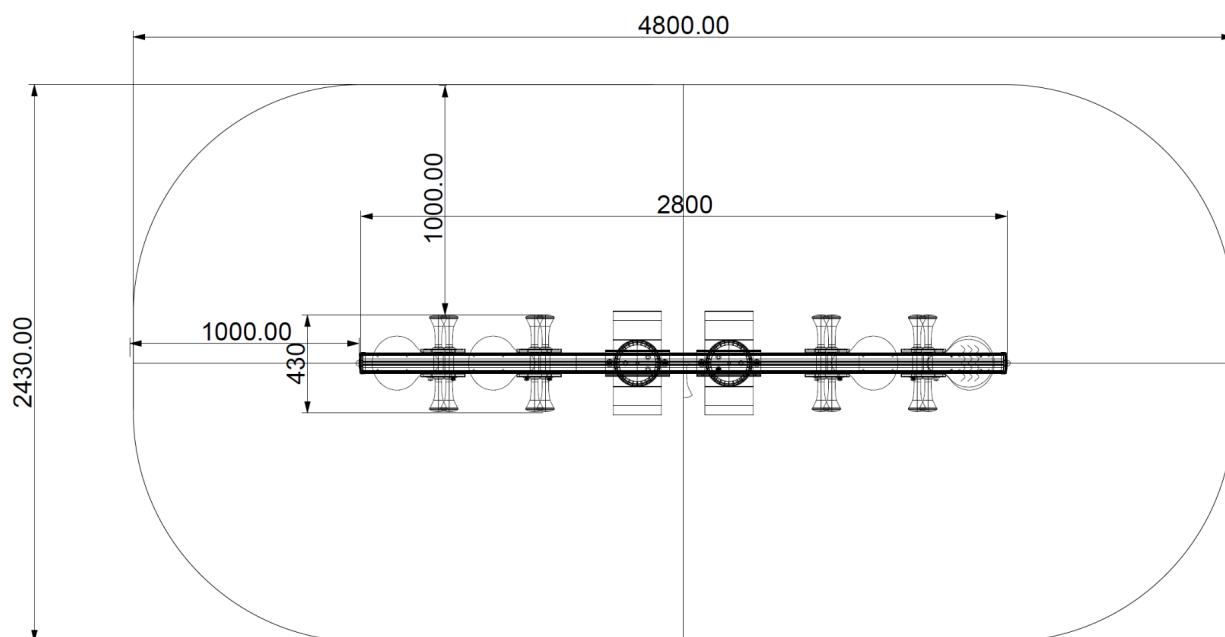

Kataloški broj / proizvod:
A320 – OLOVKA

OPIS:

Opružna njihalica za četvero djece s četiri sjedala i ručkama. Ovaj dječji element prikladan je kao dodatak dječjem igralištu. Namijenjen je prvenstveno mlađoj djeci u dobi od 2 do 6 godina. Primarno gibanje njihalice je naprijed i nazad. Nosiva opruga ima dovoljan otpor, pa je potrebno primijeniti silu kako bi se element pokrenuo.

SADRŽI:

2 kom nosive čelične opruge, konstrukciju, vodoravni nosivi aluminijski profil, bočne stranice i sjedala od HDPE plastike, plastične ručke.

| | |
|-----------------------|---------------------|
| Kategorija: | ljuljačke |
| Dobavljač: | OCTAGO d.o.o. |
| Namjena: | vanjski prostor |
| Dimenzije: | 2800 x 430 x 920 mm |
| Zona pada: | 4800 x 2430 mm |
| Kritična visina pada: | 490 mm |
| Dobna skupina: | 2 – 6 godina |
| Rezervni dijelovi: | dobavljač |

TEHNIČKI OPIS:

Nosivi aluminijski okvir profila 90 x 90 mm zaštićen je eloksiranjem. Plastična sjedala i bočne stranice izrađene su od HDPE plastike debljine 12/15/19 mm sa zaobljenim rubovima radi sigurnosti. Ručke su izrađene od polietilena. Čelična opruga je marke Eibach, debljine 18 mm. Sidro za pričvršćivanje elementa izrađeno je od metala obrađenog vrućim cinčanjem. Spojni materijal izrađen je od nehrđajućeg čelika. Svi dijelovi konstrukcije su bez potrebe za održavanjem i dizajnirani kao **ANTIVANDAL**.

Vrsta podloge prema **HRN EN 1176**: humus, travnjak, malč, drvena sječka, pijesak, šljunak, drugi materijali i različite debljine

TLOCRT:

PLAN KONTROLE:

Vizualna kontrola – 1x tjedno, obavlja operater

Operativna kontrola – 4x godišnje, obavlja operater