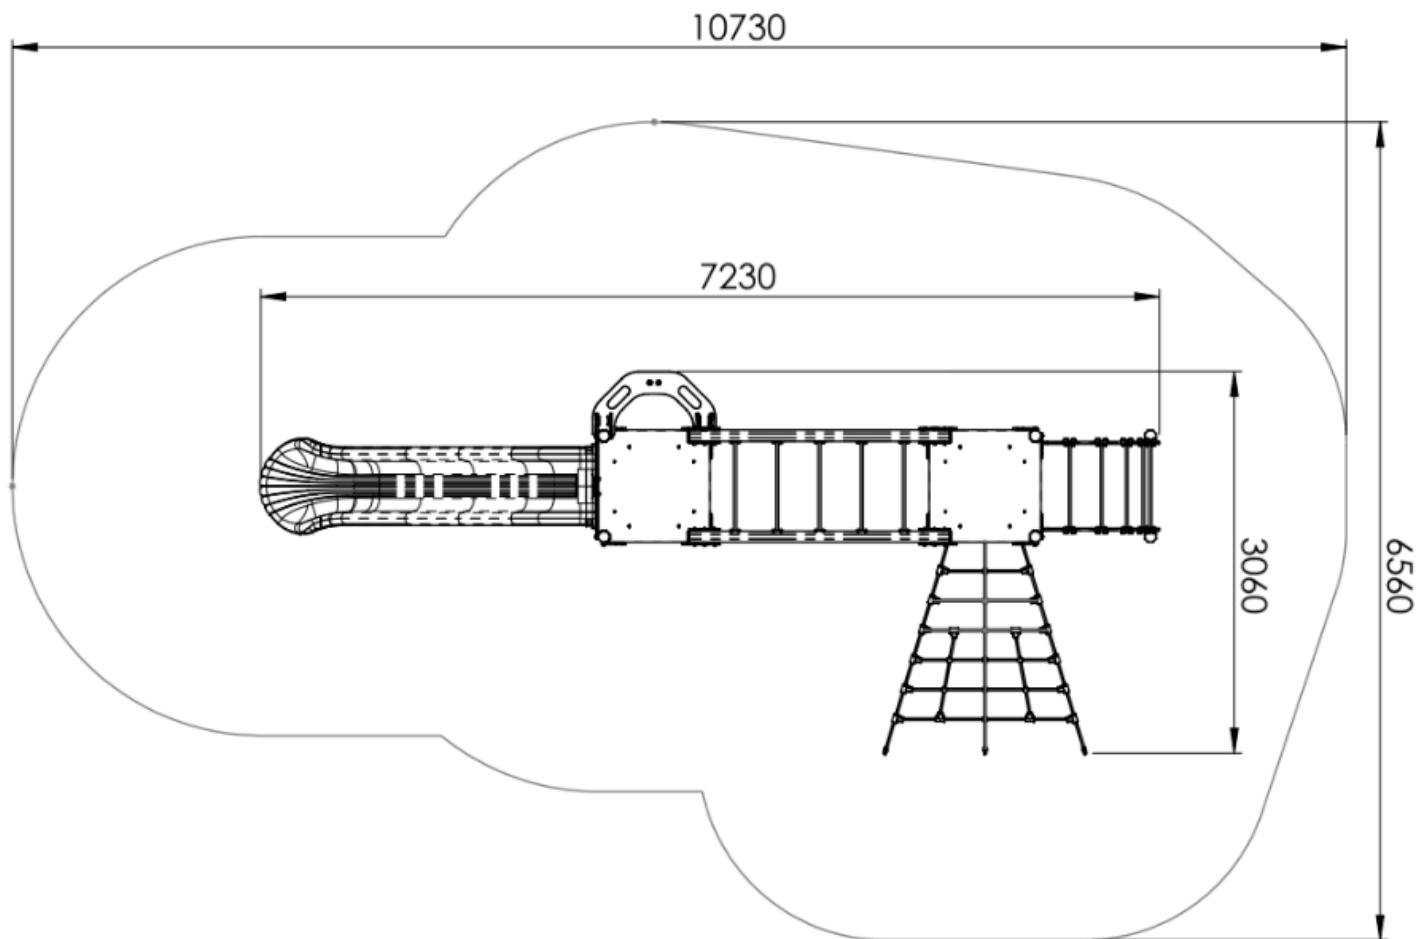

Kataloški broj / Naziv:
2-TH1500I KIRBY

OPIS:

Set za igru s dva tornja i šipkom za majmune dizajniran za igru i klizanje, nudi gotovo sve za savršenu zabavu.

SADRŽI:

Nosivi stupovi od aluminijskih profila, 2 tornja, 1 tobogan, mreža od užadi, 3 ljestve, penjačka šipka, vatrogasni stup, luk za penjanje i bočne ploče.

TEHNIČKI OPIS:

Klasifikacija:	kombinirane postave igrača
Dobavljač:	OCTAGO d.o.o.
Namjena:	vanjski prostor
Dimenzije:	7230 x 3060 x 2690 mm
Područje utjecaja:	10730 x 6560 mm
Kritična visina pada:	1500 mm
Dobna kategorija:	3 - 14 godina
Rezervni dijelovi:	dobavljač

Aluminijski potporni okviri profila 90 x 90 mm obrađeni su elektrolitičkim tretmanom. Platforma i stepenice izrađene su od HDPE ploče debljine 19 mm. Stepenice i bočne ploče izrađene su od HDPE plastike debljine 12/15/19 mm. Metalni dijelovi izrađeni su od nehrđajućeg čelika. Okvir je izrađen od eloksiranog aluminija. Tobogan je izrađen od polietilena (LLDPE). Spojni materijal izrađen je od nehrđajućeg čelika. Svi konstrukcijski elementi ne zahtijevaju održavanje i dizajnirani su kao **ANTIVandal**.

Vrsta udarne površine prema **HRN EN 1176-1**, Čl. 4.2.8.5.: površinski sloj tla, travnjak, kora za malč, drvna sječka, pijesak, šljunak, ostali materijali i druge debljine.

TLOCRT:

PLAN KONTROLE:

Vizualna kontrola – 1x tjedno, obavlja operater