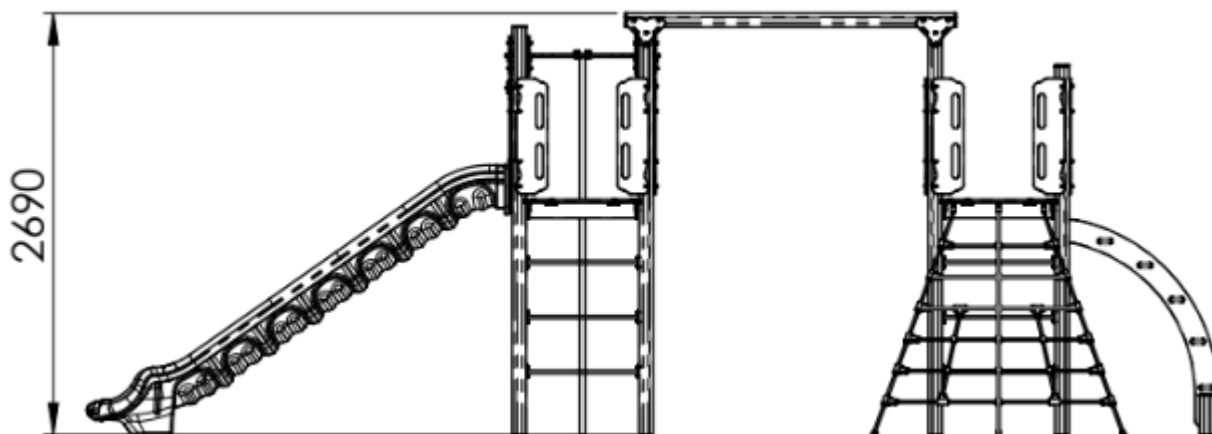

Kataloški broj / Naziv:
2-TH1500I KIRBY

OPIS:

Set za igru s dva tornja i šipkom za majmune dizajniran za igru i klizanje, nudi gotovo sve za savršenu zabavu.

SADRŽI:

Nosivi stupovi od aluminijskih profila, 2 tornja, 1 tobogan, mreža od užadi, 3 ljestve, penjačka šipka, vatrogasni stup, luk za penjanje i bočne ploče.

TEHNIČKI OPIS:

Klasifikacija:	kombinirane postave igrača
Dobavljač:	OCTAGO d.o.o.
Namjena:	vanjski prostor
Dimenzije:	7230 x 3060 x 2690 mm
Područje utjecaja:	10730 x 6560 mm
Kritična visina pada:	1500 mm
Dobna kategorija:	3 - 14 godina
Rezervni dijelovi:	dobavljač

Aluminijski potporni okviri profila 90 x 90 mm obrađeni su elektrolitičkim tretmanom. Platforma i stepenice izrađene su od HDPE ploče debljine 19 mm. Stepenice i bočne ploče izrađene su od HDPE plastike debljine 12/15/19 mm. Metalni dijelovi izrađeni su od nehrđajućeg čelika. Okvir je izrađen od eloksiranog aluminija. Tobogan je izrađen od polietilena (LLDPE). Spojni materijal izrađen je od nehrđajućeg čelika. Svi konstrukcijski elementi ne zahtijevaju održavanje i dizajnirani su kao **ANTIVandal**.

Vrsta udarne površine prema **HRN EN 1176-1**, Čl. 4.2.8.5.: površinski sloj tla, travnjak, kora za malč, drvna sječka, pijesak, šljunak, ostali materijali i druge debljine.

TLOCRT:

PLAN KONTROLE:

Vizualna kontrola – 1x tjedno, obavlja operater