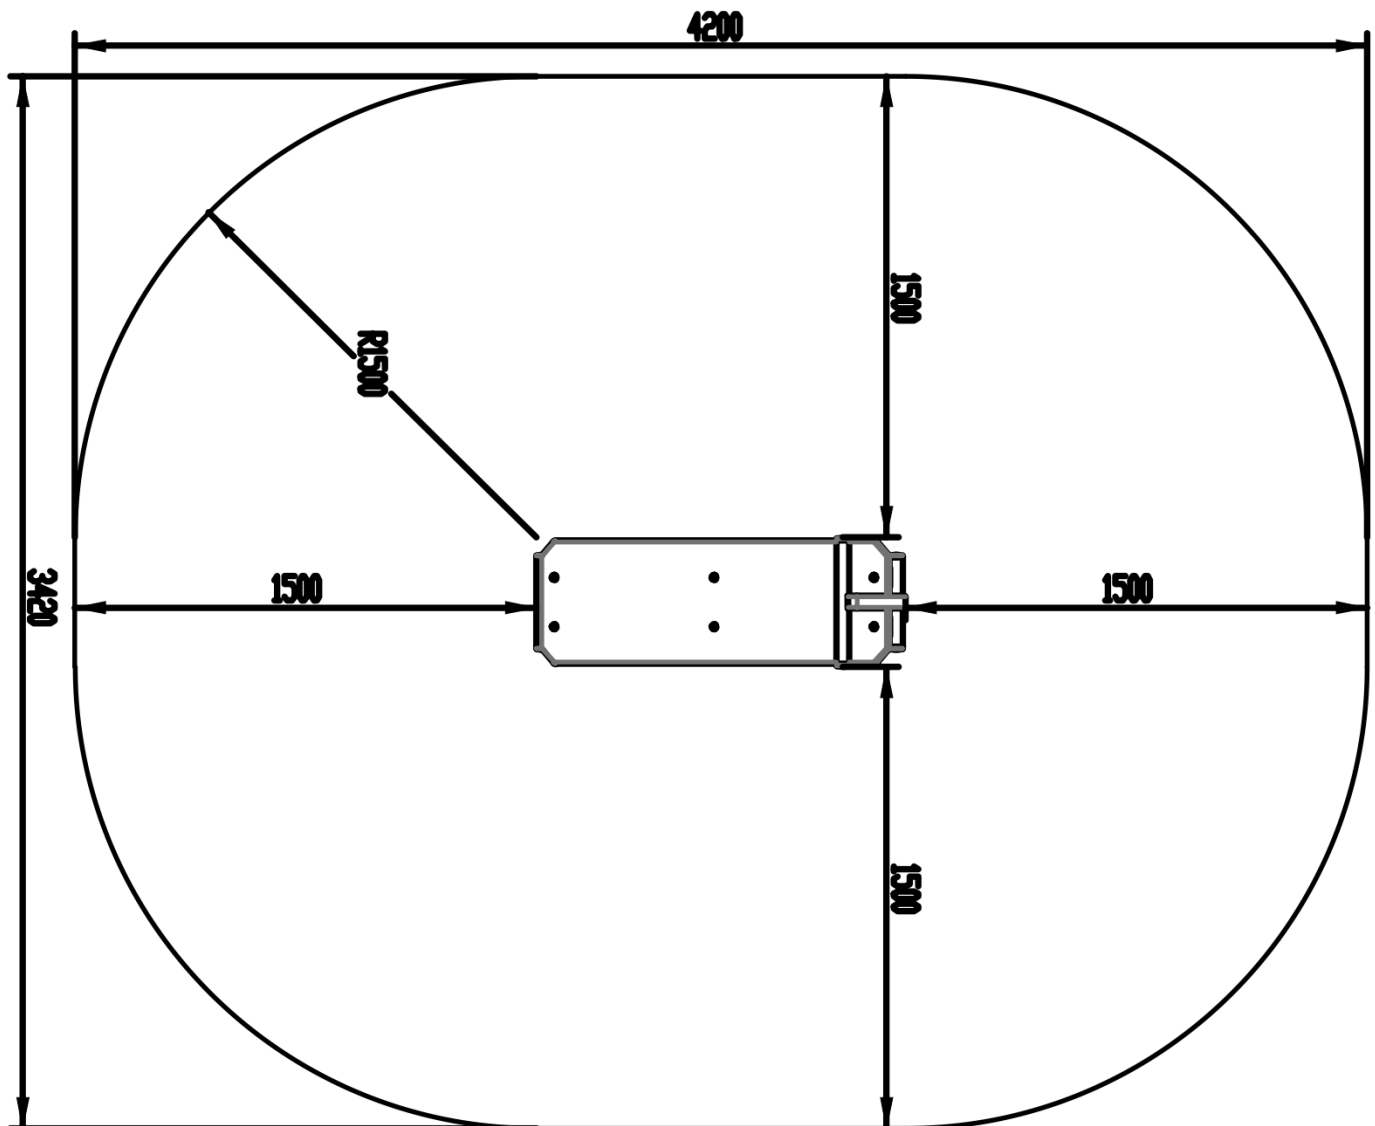

Druh dopadovej plochy podľa **STN EN 16630**, čl. 4.3.14.3.2.: betón/kameň, asfaltové povrchy, ornica, trávnik, mulčovacia kôra, drevné štiepky, piesok, štrk, iné materiály a iné hrúbky.

PÔDORYS:

PLÁN KONTROL:

Vizuálna kontrola - 1-krát týždenne vykonaná prevádzkovateľom

Prevádzková kontrola - 4-krát ročne vykonaná prevádzkovateľom

Ročná hlavná kontrola - 1-krát ročne vykonaná oprávnenou osobou