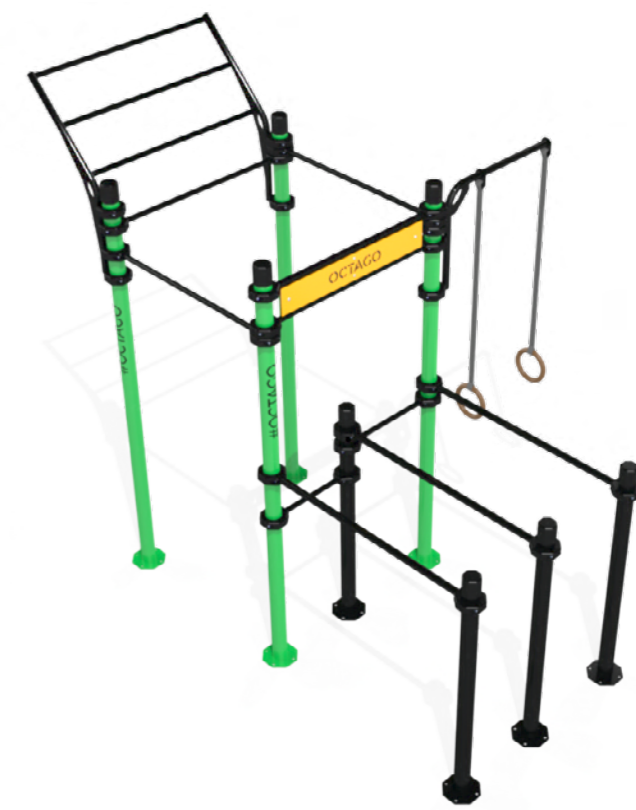

S2

 1200 x 6600 x 2550 mm

 4200 x 10300 mm

 2400 mm

MODIFIKACIJE NAPRAVLJENE OD POJEDINAČNIH DIJELOVA

Tijekom izrade modela setova oslanjali smo se na vlastito iskustvo i povratne informacije aktivnih vježbača. Sve dimenzije i izgled dijelova nisu slučajni, već se temelje na izvornim preporukama korisnika. Jedini u Slovačkoj koristimo okrugle stupove u kombinaciji posebno dizajniranim prstenom koji drži vratila i druge dijelove. Našim smo spravama uspjeli spojiti dizajn s funkcionalnošću i kvalitetom.

 6775 x 9600 mm

 2400 mm

octago
movemen matters

GARDEN

GARDEN

- G1**
-  2119 x 2700 x 2550 mm
 -  5619 x 5700 mm
 -  2400 mm

- G1.2**
-  2119 x 3311 x 2988 mm
 -  5619 x 6311 mm
 -  1817 mm

- G2**
-  2291 x 3800 x 2976 mm
 -  5791 x 6800 mm
 -  1817 mm