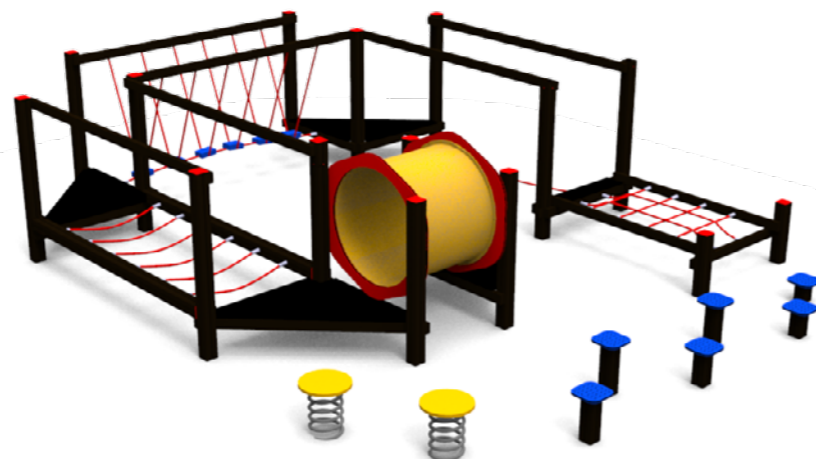

STAZA ZA RAVNOTEŽU
A823

-  3-12
-  6000 x 3300 x 1090 mm
-  9000 x 6200 mm
-  500 mm

TEČAJ RAVNOTEŽE
A315

-  3-12
-  2620 x 840 x 460 mm
-  5620 x 3840 mm
-  360 mm

TEČAJ RAVNOTEŽE 1
A847

-  3-12
-  4410 x 4390 x 1210 mm
-  7410 x 7390 mm
-  350 mm