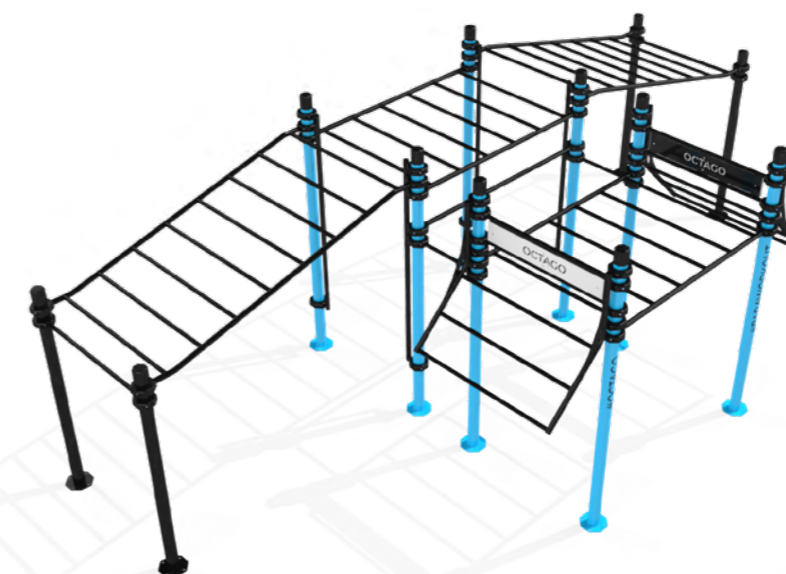

G3.2
 4451 x 2328 x 2965 mm
 7300 x 4200 mm
 2400 mm

G4.3
 2877 x 2120 x 2965 mm
 6377 x 5620 mm
 1400 mm

PARA

PARA

P1

-  4200 x 1800 x 2350 mm
-  4977 x 7500 mm
-  1200 mm

P2

-  4500 x 1977 x 2926 mm
-  4977 x 7500 mm
-  1200 mm

P3

-  6690 x 3090 x 2350 mm
-  9690 x 6090 mm
-  1400 mm

PARALELNE ŠIPKE P1

-  3689 x 1100 x 1450 mm
-  6689 x 4100 mm
-  1300 mm

DODATNA OPREMA

DODATNA OPREMA

TROVISINSKO VRATILO MALO
M - 001

 3690 x 90 x 1450 mm