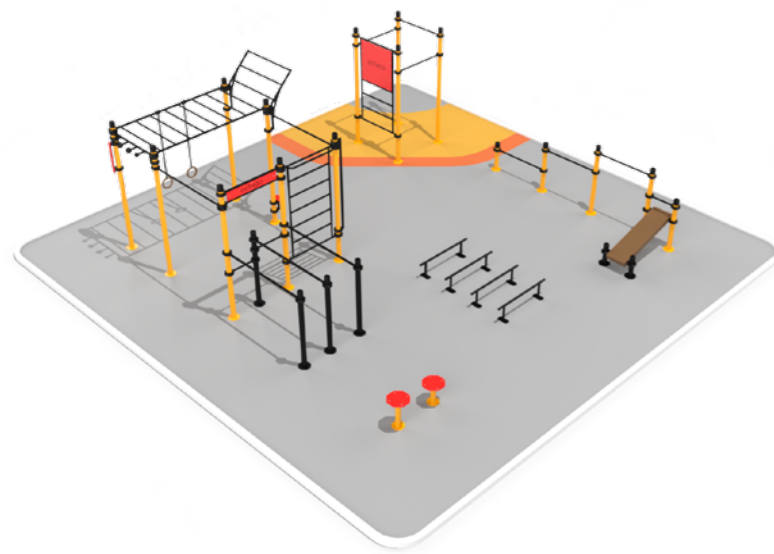

GO 5

- 7000 x 7000 x 2550 mm
- 10000 x 10000 mm
- 1926 mm