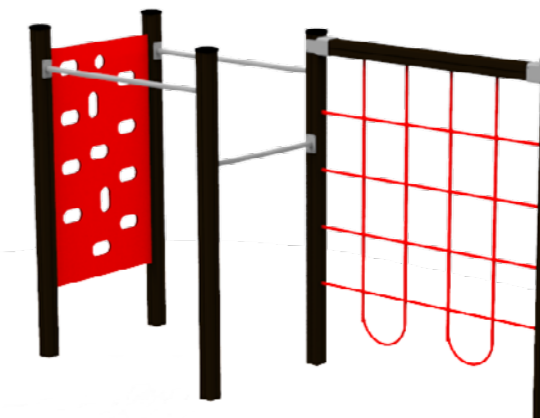

MONTY
A805

- 3-12
- 2970 x 985 x 1930 mm
- 6970 x 4985 mm
- 1900 mm

POKRETNI MOST
A803

- 3-12
- 1970 x 890 x 1000 mm
- 5200 x 3990 mm
- 990 mm