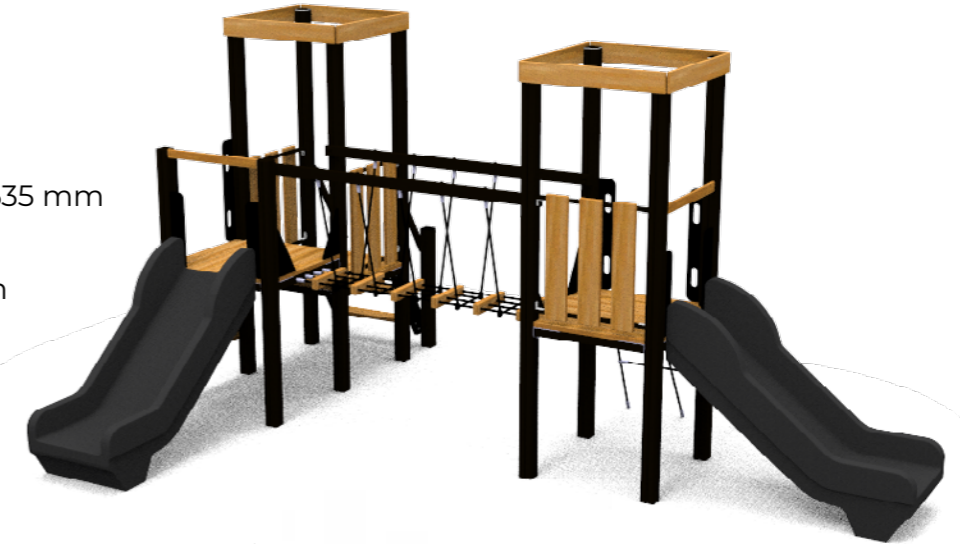

WILLY
E7561

- 3-12
- 5080 x 3550 x 2635 mm
- 8760 x 7050 mm
- 990 mm