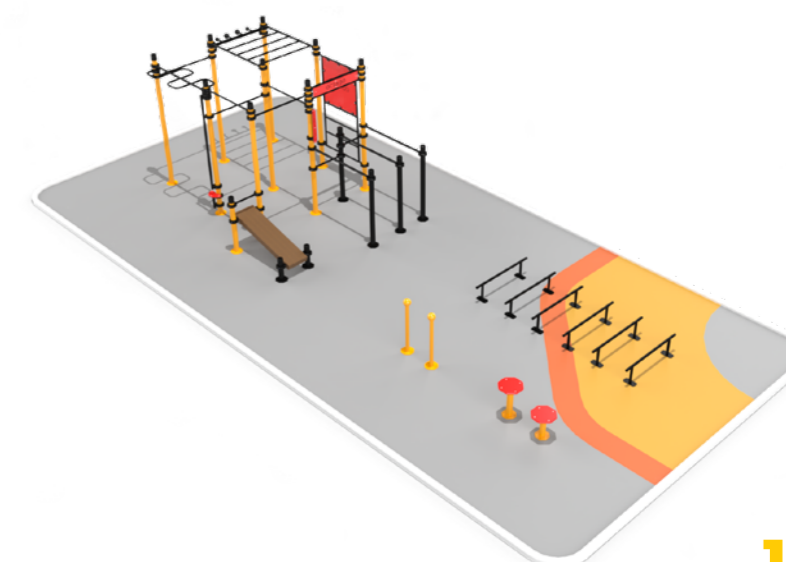

SKLOPOVI

SKLOPOVI

GO 1

3900 x 2700 x 2550 mm

7000 x 5700 mm

1400 mm

GO 2

6500 x 3000 x 2550 mm

9500 x 6000 mm

1400 mm

GO 3

5700 x 6300 x 2926 mm

8700 x 9300 mm

1926 mm

GO 4

4200 x 2942 x 2550 mm

12500 x 6000 mm

1400 mm