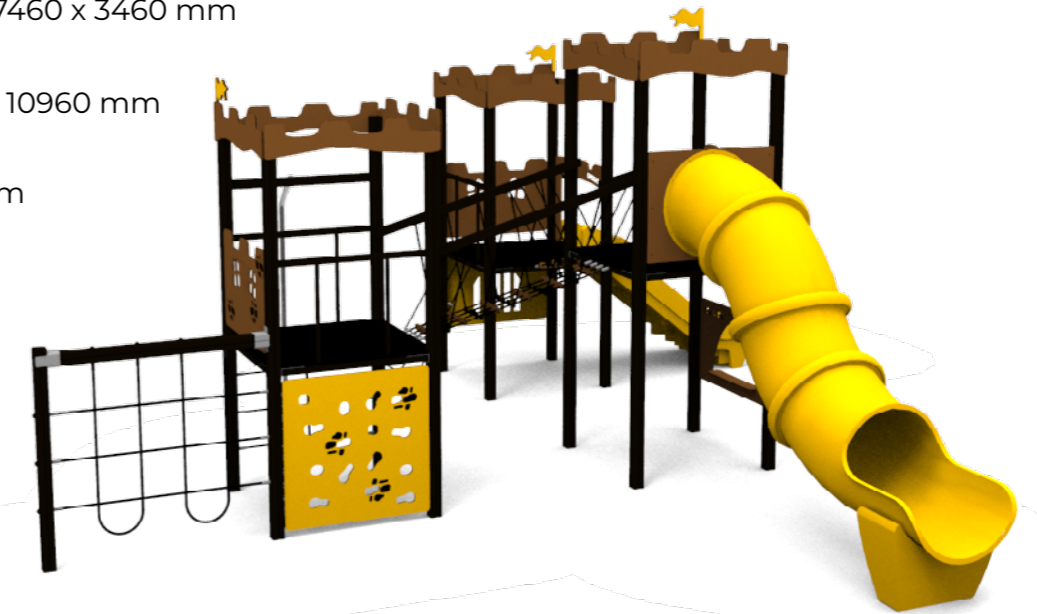

HENRICH
A7701.2

-  5-12
-  6120 x 3430 x 3160 mm
-  10120 x 6730 mm
-  1400 mm

CARDIFF
A7702

-  5-12
-  5870 x 4060 x 3160 mm
-  9370 x 7560 mm
-  1400 mm

BOYKO
A7703

-  5-12
-  8840 x 3740 x 3560 mm
-  12340 x 7380 mm
-  1810 mm

ROHAN
A7704

-  5-12
-  7360 x 5880 x 3460 mm
-  10860 x 9380 mm
-  1700 mm

EXCALIBUR
A7705

-  5-12
-  7360 x 7460 x 3460 mm
-  10860 x 10960 mm
-  1700 mm

MOLPIR
A7706

-  5-12
-  7500 x 8480 x 4580 mm
-  10860 x 11640 mm
-  2150 mm