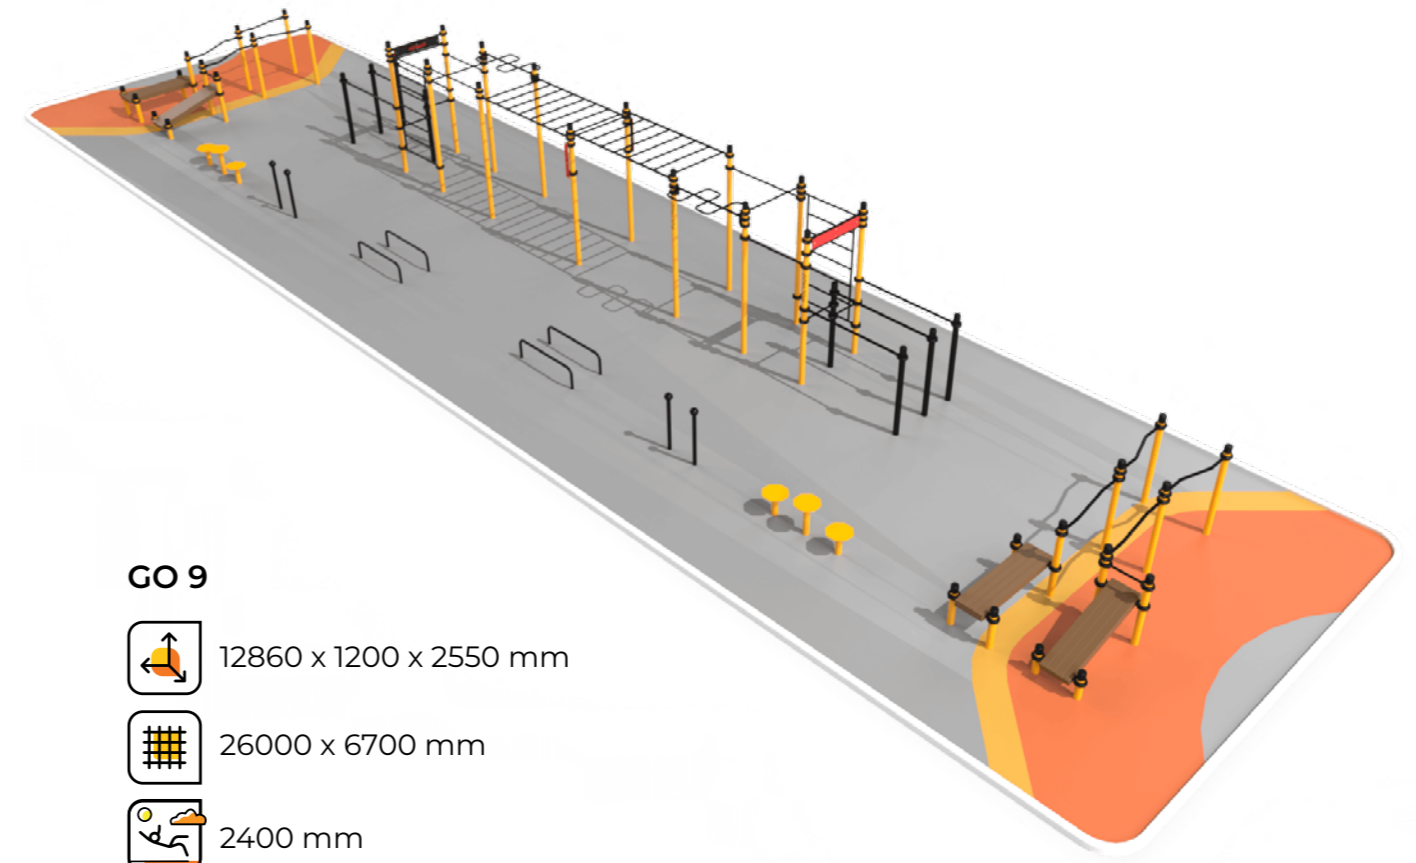

S2

 1200 x 6600 x 2550 mm

 4200 x 10300 mm

 2400 mm

MODIFIKACIJE NAPRAVLJENE OD POJEDINAČNIH DIJELOVA

Tijekom izrade modela setova oslanjali smo se na vlastito iskustvo i povratne informacije aktivnih vježbača. Sve dimenzije i izgled dijelova nisu slučajni, već se temelje na izvornim preporukama korisnika. Jedini u Slovačkoj koristimo okrugle stupove u kombinaciji posebno dizajniranim prstenom koji drži vratila i druge dijelove. Našim smo spravama uspjeli spojiti dizajn s funkcionalnošću i kvalitetom.

-  9000 x 8000 x 2926 mm
-  12000 x 11000 mm
-  1926 mm

GO 6

-  9500 x 6500 x 2550 mm
-  12500 x 8500 mm
-  1400 mm

GO 7

-  9000 x 7000 x 2926 mm
-  12000 x 10000 mm
-  1926 mm

GO 9

-  12860 x 1200 x 2550 mm
-  26000 x 6700 mm
-  2400 mm