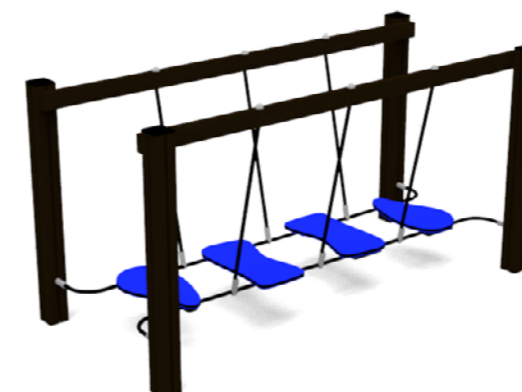

ALA
A802

- 3-12
- 1550 x 1000 x 1470 mm
- 4000 x 4000 mm
- 1500 mm