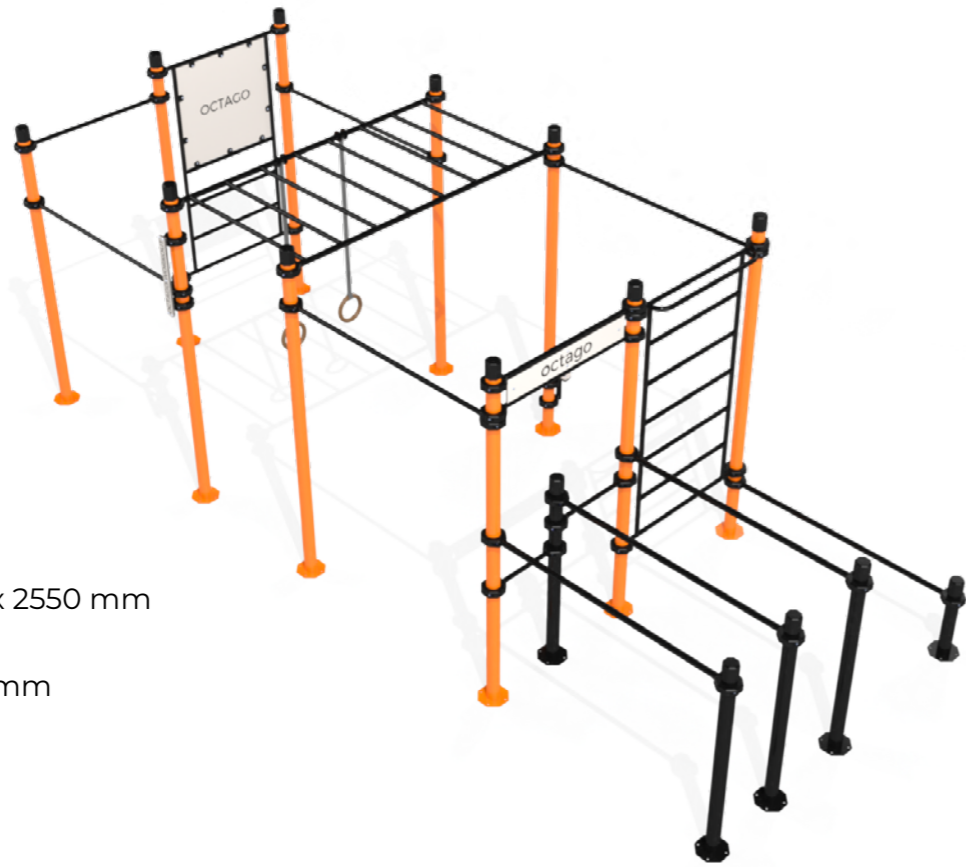

S2+

 1200 x 6600 x 2926 mm

 5934 x 10300 mm

 2400 mm

S1+

 2291 x 4800 x 2926 mm

 5934 x 7800 mm

 1926 mm

S2

 1200 x 6600 x 2550 mm

 4200 x 10300 mm

 2400 mm

MODIFIKACIJE NAPRAVLJENE OD POJEDINAČNIH DIJELOVA

Tijekom izrade modela setova oslanjali smo se na vlastito iskustvo i povratne informacije aktivnih vježbača. Sve dimenzije i izgled dijelova nisu slučajni, već se temelje na izvornim preporukama korisnika. Jedini u Slovačkoj koristimo okrugle stupove u kombinaciji posebno dizajniranim prstenom koji drži vratila i druge dijelove. Našim smo spravama uspjeli spojiti dizajn s funkcionalnošću i kvalitetom.

- M1**
-  4500 x 1800 x 2550 mm
 -  4800 x 7800 mm
 -  2400 mm

- M2+**
-  6000 x 2891 x 2926 mm
 -  6534 x 9000 mm
 -  2400 mm

- M1+**
-  4500 x 2891 x 2926 mm
 -  6534 x 7500 mm
 -  2400 mm

- L1**
-  4800 x 2400 x 2550 mm
 -  5400 x 7800 mm
 -  2400 mm

- M2**
-  6000 x 1800 x 2550 mm
 -  9000 x 4800 mm
 -  2400 mm

- L1+**
-  4800 x 3491 x 2926 mm
 -  6775 x 7800 mm
 -  2400 mm

L2

 6600 x 2400 x 2550 mm

 5400 x 9600 mm

 2400 mm

L2+

 6600 x 3491 x 2926 mm