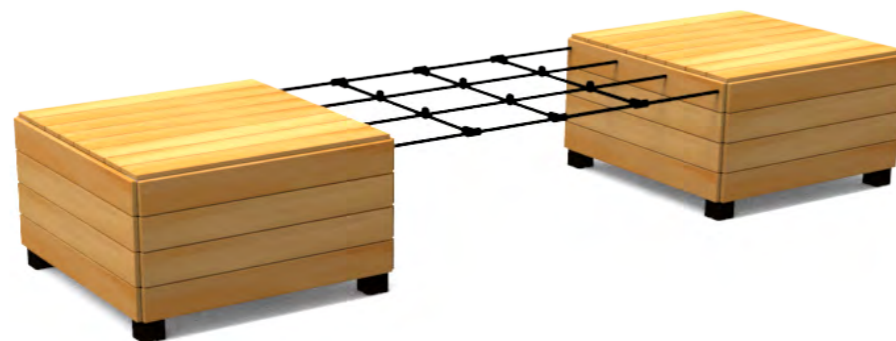

**MREŽA SA RAVNIM PLATFORMAMA
CW602**

- 3-12
- 1040 x 3640 x 590 mm
- 4040 x 6640 mm
- 590 mm