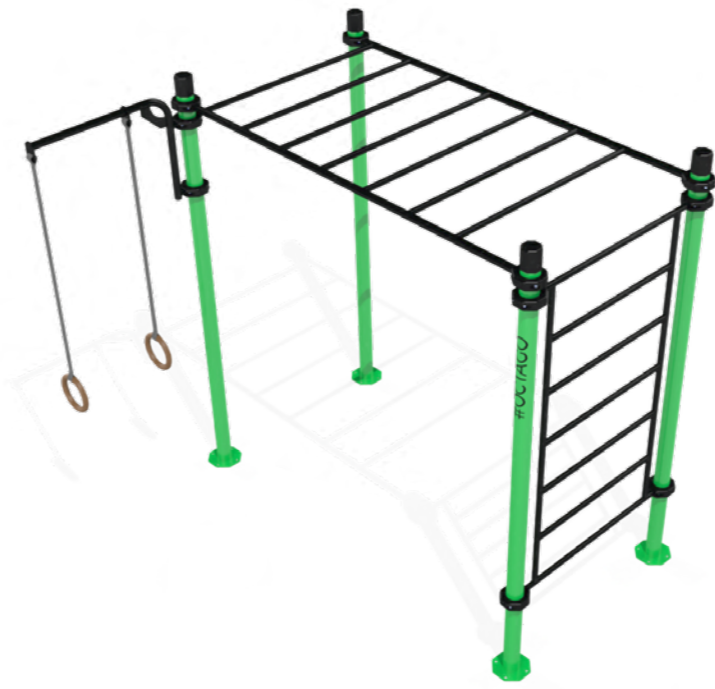

G4
2400 x 2119 x 2550 mm
5400 x 5619 mm
2400 mm