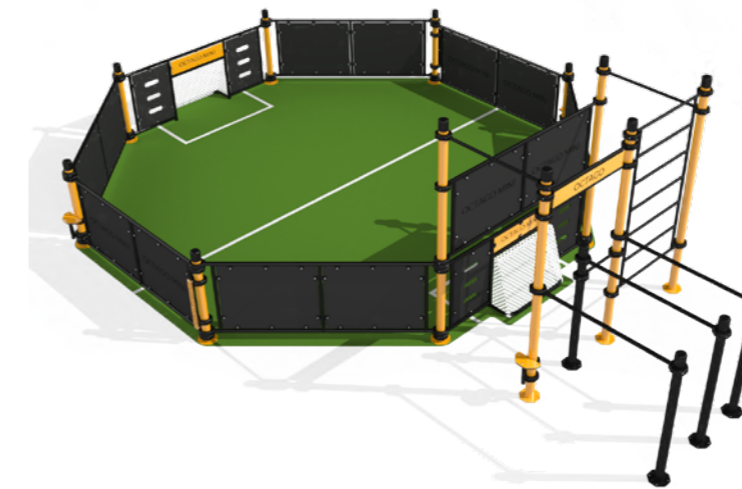

MINI

MINI S

5794 x 5794 x 1150 mm

8794 x 8794 mm

980 mm