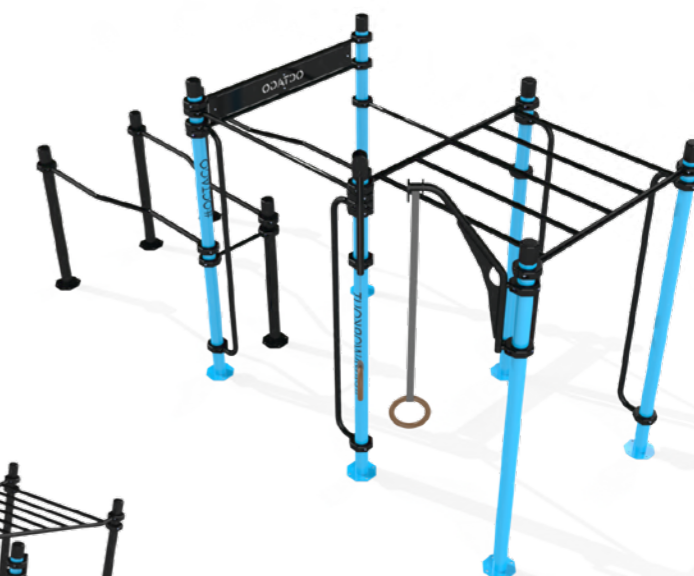

G3.2
 4451 x 2328 x 2965 mm
 7300 x 4200 mm
 2400 mm

G4.3
 2877 x 2120 x 2965 mm
 6377 x 5620 mm
 1400 mm

PARA

PARA

P1

-  4200 x 1800 x 2350 mm
-  4977 x 7500 mm
-  1200 mm

P2

-  4500 x 1977 x 2926 mm
-  4977 x 7500 mm
-  1200 mm

P3

-  6690 x 3090 x 2350 mm
-  9690 x 6090 mm
-  1400 mm

PARALELNE ŠIPKE P1

-  3689 x 1100 x 1450 mm
-  6689 x 4100 mm
-  1300 mm

DODATNA OPREMA

DODATNA OPREMA

TROVISINSKO VRATILO MALO
M - 001

 3690 x 90 x 1450 mm