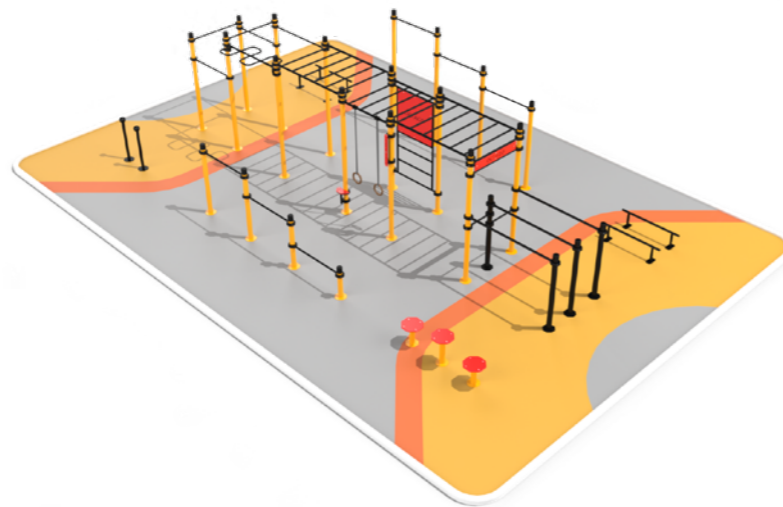

GO 7

- 9000 x 7000 x 2926 mm
- 12000 x 10000 mm
- 1926 mm