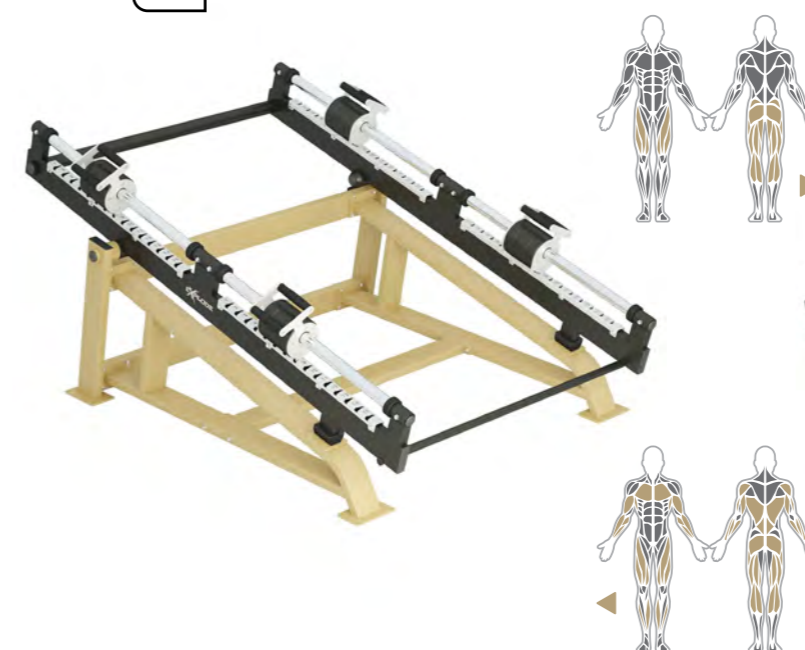

BENCH POTISAK
KF801

 2384 x 1450 x 1218 mm

 200,2 kg

VESLANJE
KF804

 1710 x 1225 x 1103 mm

 184,6 kg

JAČANJE RUKA GORNJI
KF805

 2238 x 1445 x 1907 mm

 216,6 kg

RAMENI POTISAK
KF802

 1596 x 1628 x 1498 mm

 235,5 kg

LEG PRESS
KF803

 2846 x 938 x 1571 mm

 282,7 kg

MRTVO DIZANJE
KF806