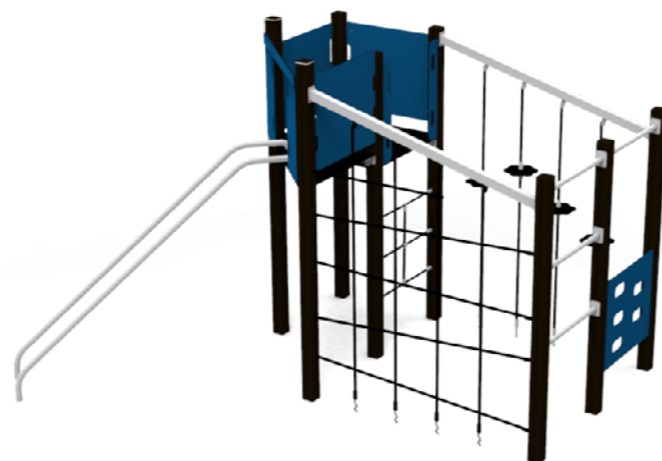

LOS
A817

- 5-12
- 3630 x 2795 x 2308 mm
- 9290 x 5670 mm
- 1500 mm