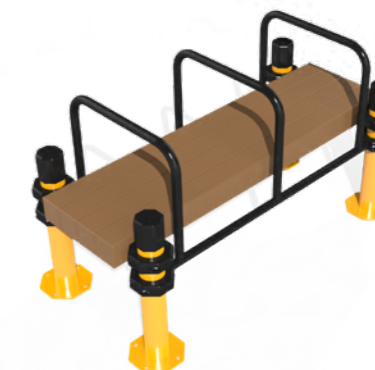

RAVNA KLUPA S LUKOVIMA

- 1450 x 580 x 825 mm
- 4450 x 3580 mm
- 825 mm