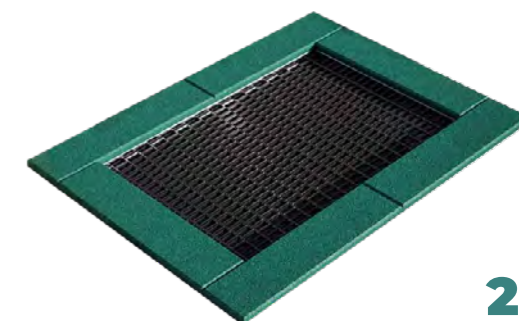

 1550 x 1600 x 400 mm

90° TRAMPOLIN

 1800 x 1850 x 400 mm

PRAVOKUTNI PARNI TRAMPOLIN

 1500 x 2000 / 1500 x 2500 / 1750 x 3000 x 400 mm

KVADRATNI TRAMPOLIN

 1300 / 1500 / 1750 / 2000 / 2500 x 400 mm

OKRUGLI TRAMPOLIN

 1300 / 1500 / 1750 / 2000 / 2500 x 400 mm

PETEROKUNALNI TRAMPOLIN

 1700 x 1740 x 400 mm

PRAVOKUTNI TRAMPOLIN

 1250 x 2000 / 1250 x 2500 / 1500 x 2000 / 1750 x 3000 x 400 mm

PJEŠČANICI

PJEŠČANICI

PJEŠČANIK 2,5 x 2,5
A425