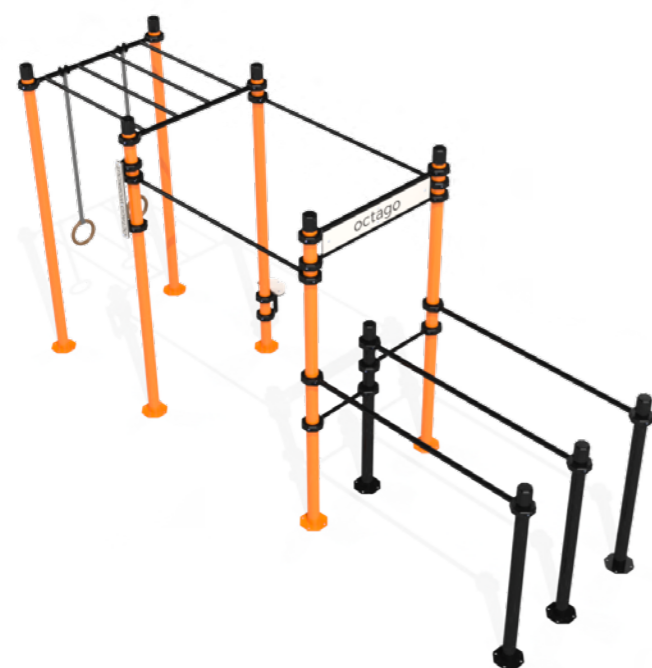

Legenda

Dimenzije sprava

Dimenzije podne površine

Maksimalna visina pada

S1

 1200 x 4800 x 2550 mm

 4200 x 7800 mm

 1400 mm

S2+

 1200 x 6600 x 2926 mm

 5934 x 10300 mm

 2400 mm

S1+

 2291 x 4800 x 2926 mm

 5934 x 7800 mm

 1926 mm

S2

 1200 x 6600 x 2550 mm

 4200 x 10300 mm

 2400 mm

MODIFIKACIJE NAPRAVLJENE OD POJEDINAČNIH DIJELOVA

Tijekom izrade modela setova oslanjali smo se na vlastito iskustvo i povratne informacije aktivnih vježbača. Sve dimenzije i izgled dijelova nisu slučajni, već se temelje na izvornim preporukama korisnika. Jedini u Slovačkoj koristimo okrugle stupove u kombinaciji posebno dizajniranim prstenom koji drži vratila i druge dijelove. Našim smo spravama uspjeli spojiti dizajn s funkcionalnošću i kvalitetom.