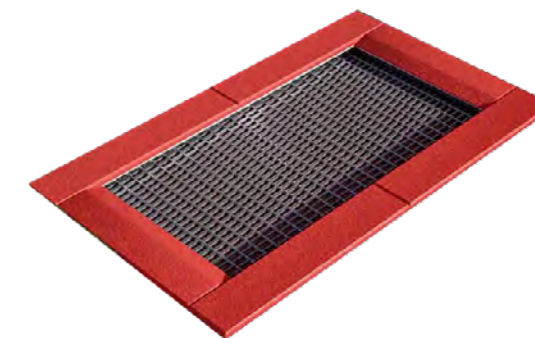

-  2-6
-  1385 x 220 x 820 mm
-  3385 x 2200 mm
-  490 mm

PAS
A304

-  2-6
-  790 x 240 x 830 mm
-  2790 x 2240 mm
-  490 mm

TRAMPOLINI

TRAMPOLÍNY

TRAMPOLIN ČETVRTI KRUGA

 1500 x 1500 x 400 mm

60° TRAMPOLIN

 1550 x 1600 x 400 mm

90° TRAMPOLIN

 1800 x 1850 x 400 mm

PRAVOKUTNI PARNI TRAMPOLIN

 1500 x 2000 / 1500 x 2500 / 1750 x 3000 x 400 mm

KVADRATNI TRAMPOLIN

 1300 / 1500 / 1750 / 2000 / 2500 x 400 mm

OKRUGLI TRAMPOLIN