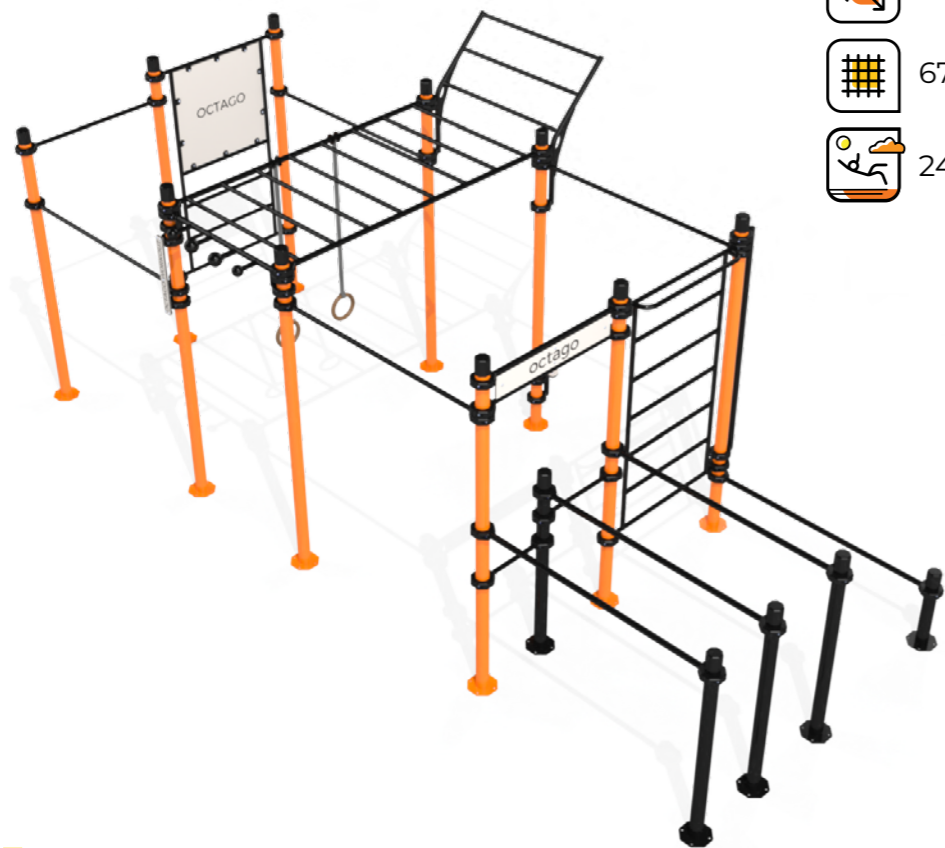

- M1**
-  4500 x 1800 x 2550 mm
 -  4800 x 7800 mm
 -  2400 mm

- M2+**
-  6000 x 2891 x 2926 mm
 -  6534 x 9000 mm
 -  2400 mm

- M1+**
-  4500 x 2891 x 2926 mm
 -  6534 x 7500 mm
 -  2400 mm

- L1**
-  4800 x 2400 x 2550 mm
 -  5400 x 7800 mm
 -  2400 mm

- M2**
-  6000 x 1800 x 2550 mm
 -  9000 x 4800 mm
 -  2400 mm

- L1+**
-  4800 x 3491 x 2926 mm
 -  6775 x 7800 mm
 -  2400 mm

L2

 6600 x 2400 x 2550 mm

 5400 x 9600 mm

 2400 mm

L2+

 6600 x 3491 x 2926 mm

 6775 x 9600 mm

 2400 mm

octago
movemen matters

GARDEN

GARDEN

- G1**
-  2119 x 2700 x 2550 mm
 -  5619 x 5700 mm
 -  2400 mm

- G1.2**
-  2119 x 3311 x 2988 mm
 -  5619 x 6311 mm
 -  1817 mm

- G2**
-  2291 x 3800 x 2976 mm
 -  5791 x 6800 mm
 -  1817 mm