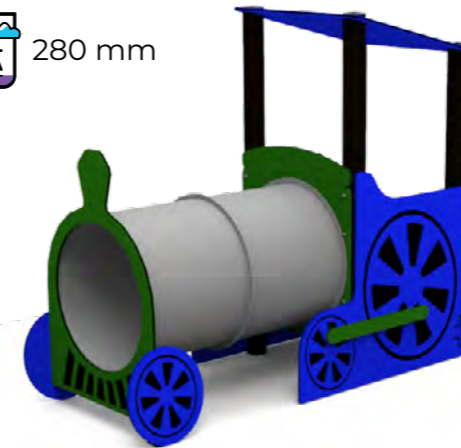

LOKO A9020

2-6

2180 x 960 x 1990 mm

5000 x 3900 mm

280 mm