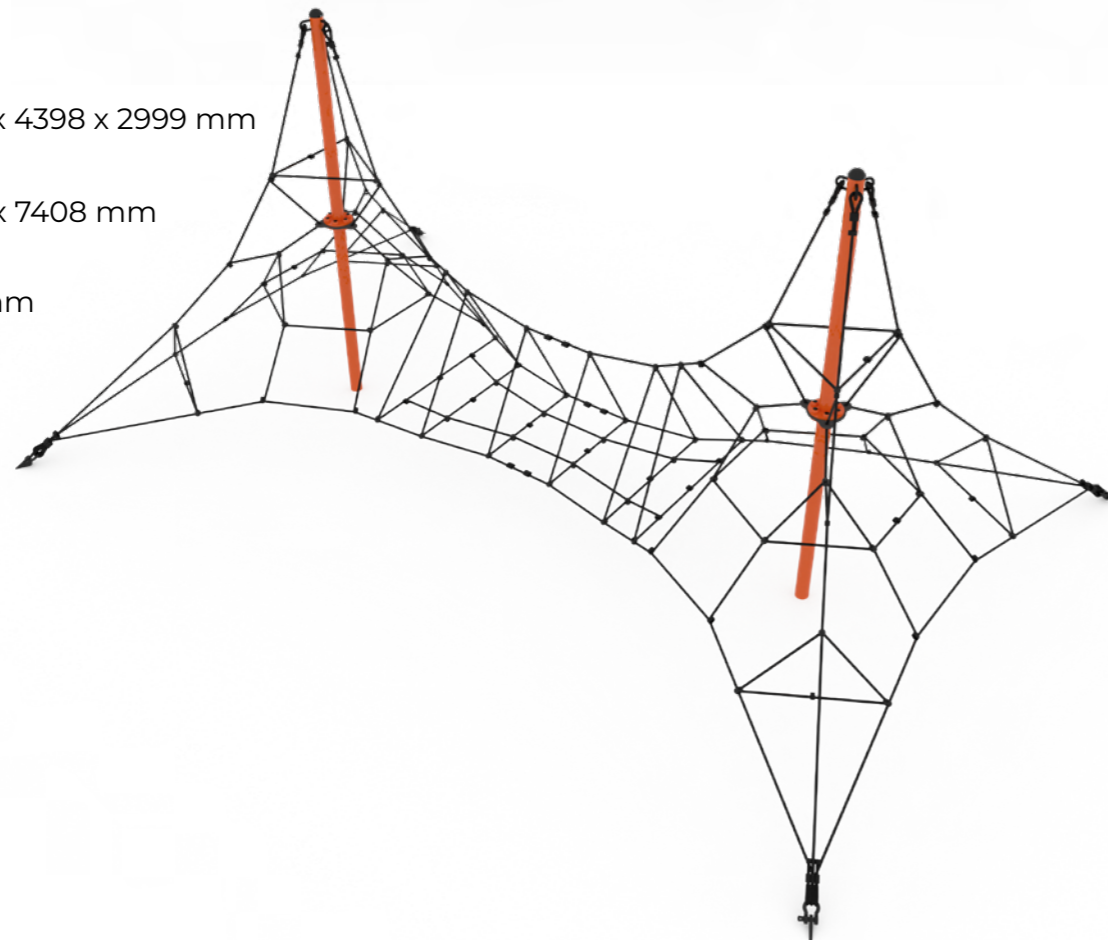

20355 x 12885 mm

2200 mm

PIRAMIDA OD UŽETA 3 M
SE770.3

-  6-12
-  4412 x 3824 x 3001 mm
-  7355 x 6550 mm
-  508 mm

PIRAMIDA OD UŽETA 4 M
SE771.4

-  6-12
-  10510 x 7560 x 4140 mm
-  13995 x 10985 mm
-  560 mm

PIRAMIDA OD UŽETA 3 M
SE770.6

-  6-12
-  6458 x 4398 x 2999 mm
-  9445 x 7408 mm
-  508 mm

PIRAMIDA OD UŽETA 4 M
SE771.8

-  6-12
-  12360 x 6850 x 4001 mm
-  14594 x 9084 mm
-  560 mm

TEMATSKI DIJELOVI

TEMATSKI DIJELOVI