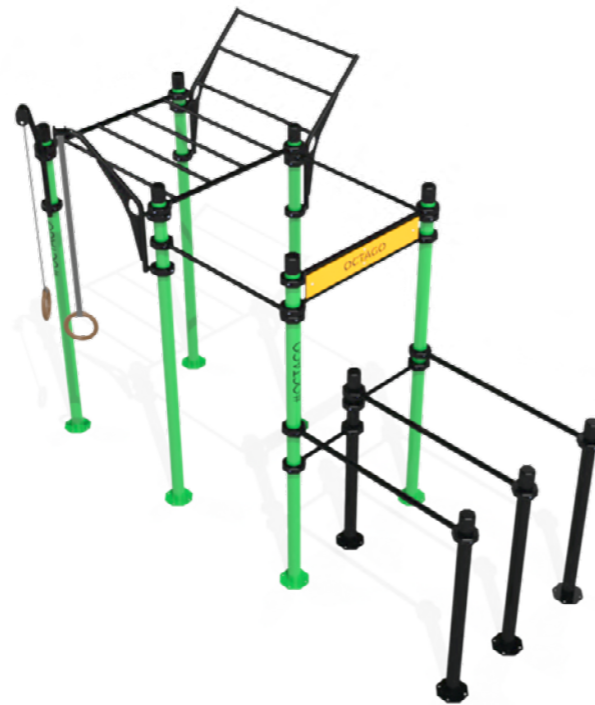

G2.2
4451 x 2328 x 2965 mm
7300 x 4200 mm
2400 mm

G4
2400 x 2119 x 2550 mm
5400 x 5619 mm
2400 mm

G4.3
2877 x 2120 x 2965 mm
6377 x 5620 mm
1400 mm