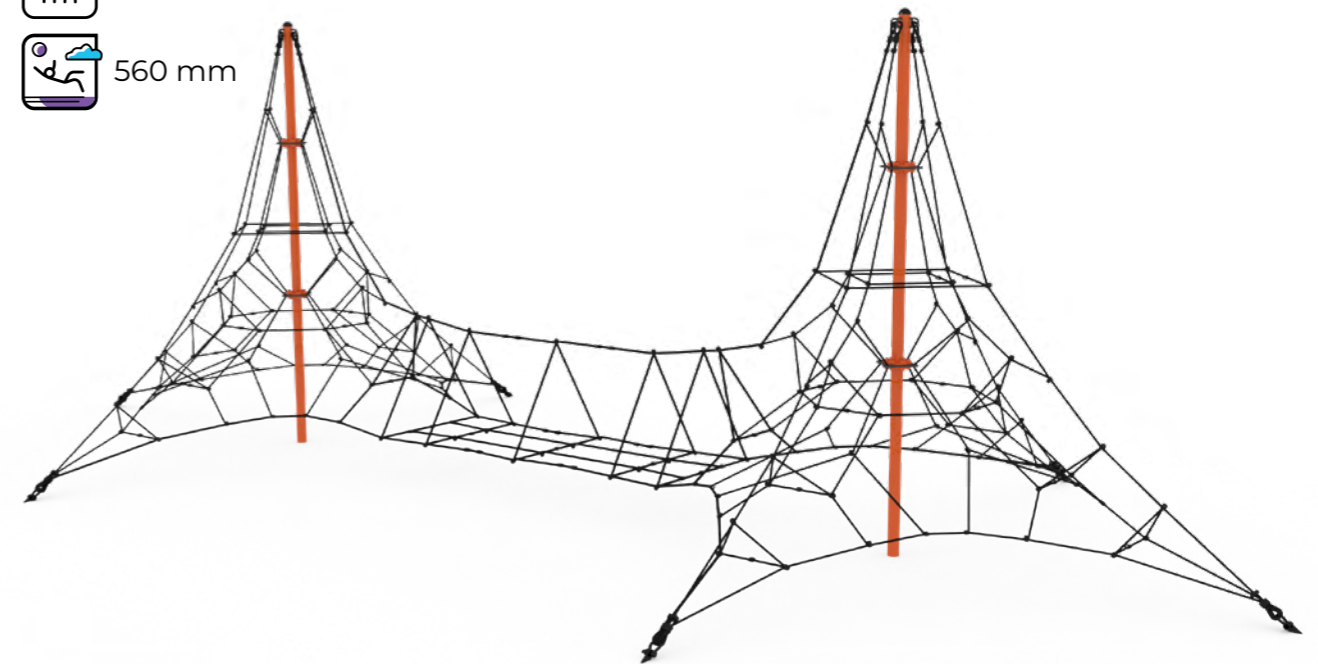

20355 x 12885 mm

2200 mm

PIRAMIDA OD UŽETA 3 M
SE770.3

-  6-12
-  4412 x 3824 x 3001 mm
-  7355 x 6550 mm
-  508 mm

PIRAMIDA OD UŽETA 4 M
SE771.4

-  6-12
-  10510 x 7560 x 4140 mm
-  13995 x 10985 mm
-  560 mm

PIRAMIDA OD UŽETA 3 M
SE770.6

-  6-12
-  6458 x 4398 x 2999 mm
-  9445 x 7408 mm
-  508 mm

PIRAMIDA OD UŽETA 4 M
SE771.8

-  6-12
-  12360 x 6850 x 4001 mm
-  14594 x 9084 mm
-  560 mm

TEMATSKI DIJELOVI

TEMATSKI DIJELOVI