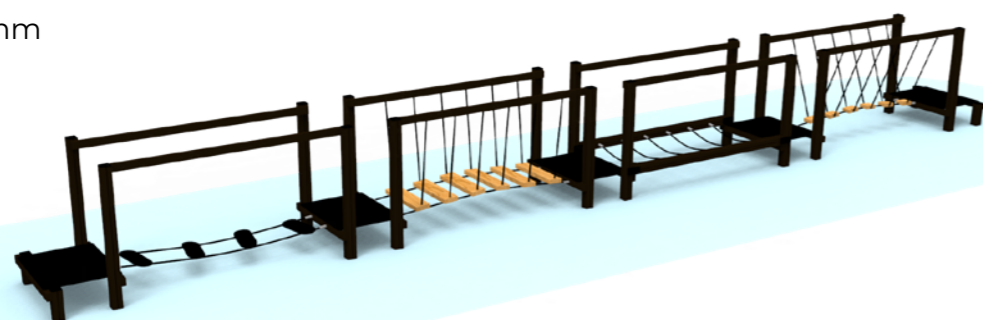

DRVENI MOST
A828

-  3-12
-  2200 x 990 x 1210 mm
-  5200 x 3990 mm
-  350 mm

MOSTOVI
A830

-  3-12
-  10960 x 1020 x 1210 mm
-  13960 x 3990 mm
-  350 mm

OTO
A807

-  3-12
-  2470 x 1700 x 2000 mm
-  6470 x 5700 mm
-  2000 mm