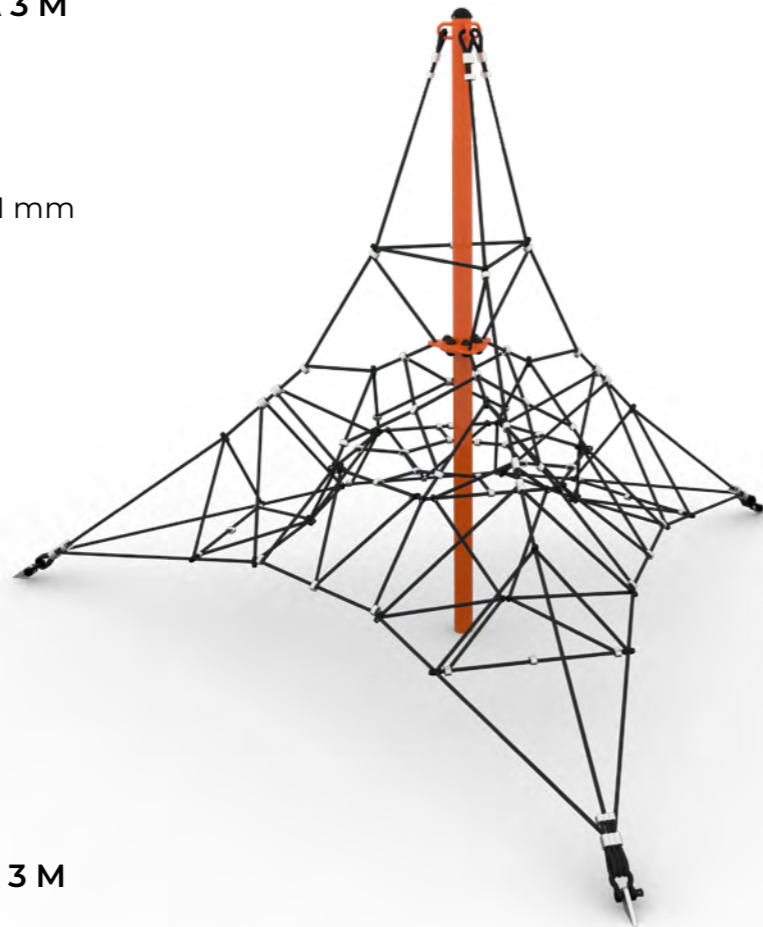

20355 x 12885 mm

2200 mm

PIRAMIDA OD UŽETA 3 M
SE770.3

-  6-12
-  4412 x 3824 x 3001 mm
-  7355 x 6550 mm
-  508 mm

PIRAMIDA OD UŽETA 4 M
SE771.4

-  6-12
-  10510 x 7560 x 4140 mm
-  13995 x 10985 mm
-  560 mm

PIRAMIDA OD UŽETA 3 M
SE770.6

-  6-12
-  6458 x 4398 x 2999 mm
-  9445 x 7408 mm
-  508 mm

PIRAMIDA OD UŽETA 4 M
SE771.8

-  6-12
-  12360 x 6850 x 4001 mm
-  14594 x 9084 mm
-  560 mm

TEMATSKI DIJELOVI

TEMATSKI DIJELOVI