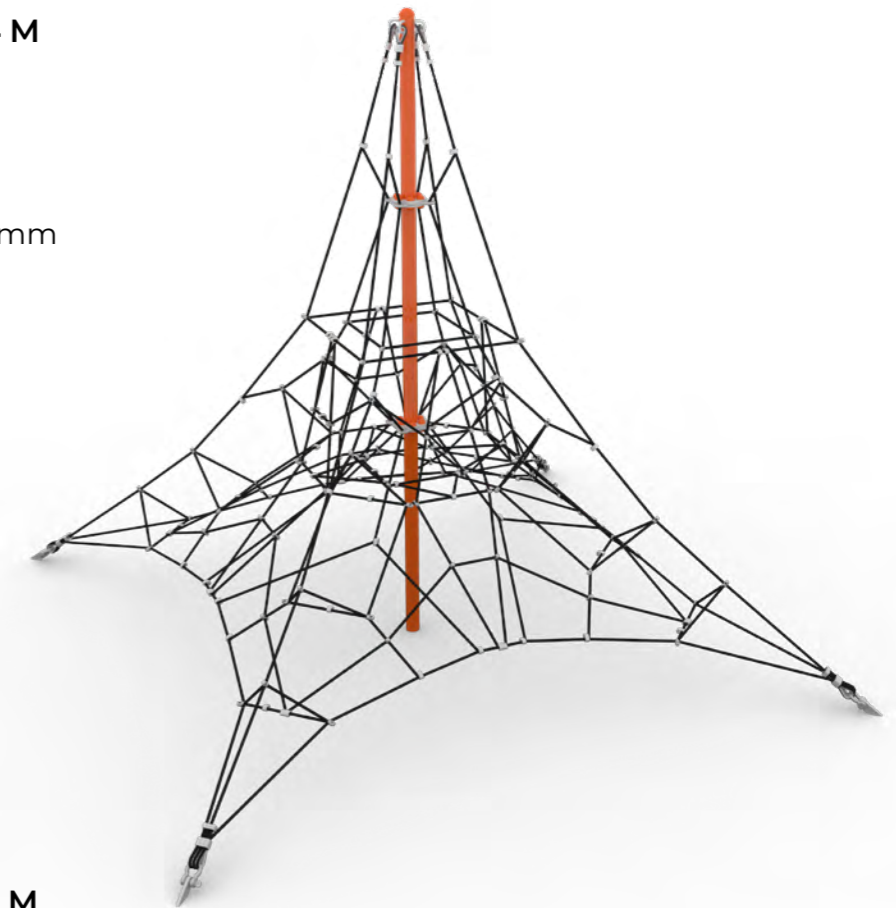

20355 x 12885 mm

2200 mm

PIRAMIDA OD UŽETA 3 M
SE770.3

-  6-12
-  4412 x 3824 x 3001 mm
-  7355 x 6550 mm
-  508 mm

PIRAMIDA OD UŽETA 4 M
SE771.4

-  6-12
-  10510 x 7560 x 4140 mm
-  13995 x 10985 mm
-  560 mm

PIRAMIDA OD UŽETA 3 M
SE770.6

-  6-12
-  6458 x 4398 x 2999 mm
-  9445 x 7408 mm
-  508 mm

PIRAMIDA OD UŽETA 4 M
SE771.8

-  6-12
-  12360 x 6850 x 4001 mm
-  14594 x 9084 mm
-  560 mm

TEMATSKI DIJELOVI

TEMATSKI DIJELOVI