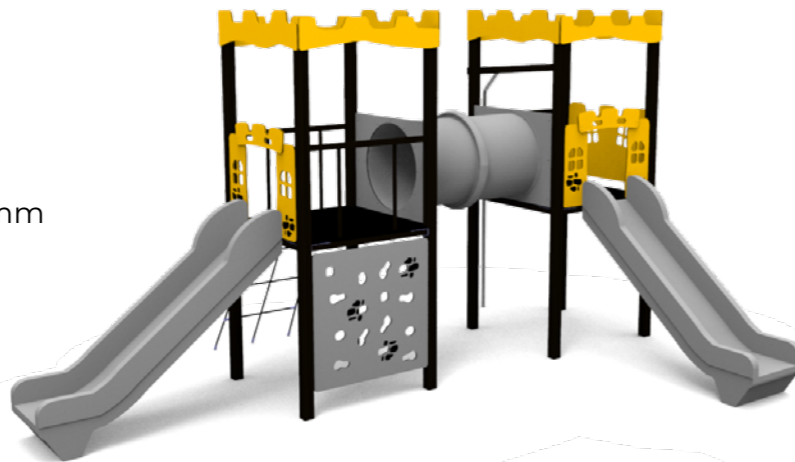

CARDIFF
A7702

- 5-12
- 5870 x 4060 x 3160 mm
- 9370 x 7560 mm
- 1400 mm