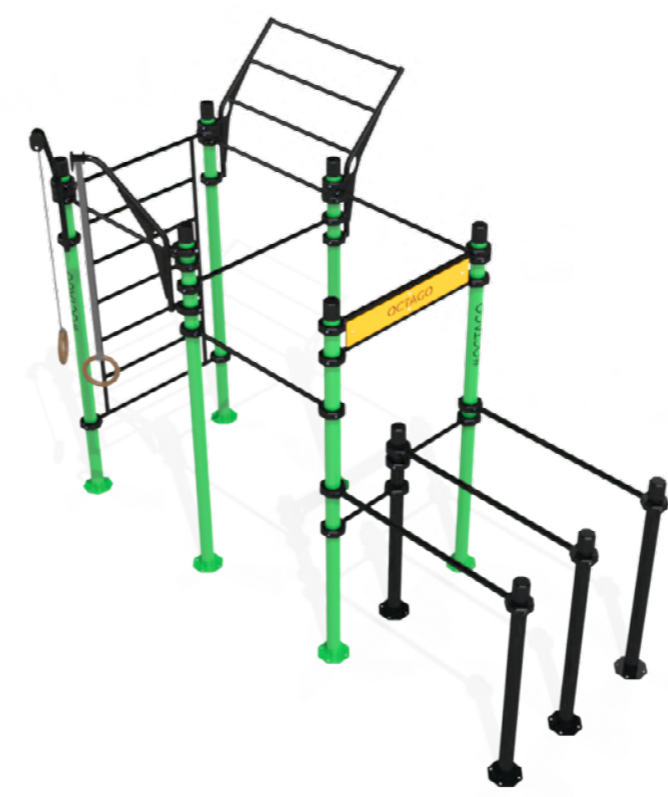

S2

 1200 x 6600 x 2550 mm

 4200 x 10300 mm

 2400 mm

MODIFIKACIJE NAPRAVLJENE OD POJEDINAČNIH DIJELOVA

Tijekom izrade modela setova oslanjali smo se na vlastito iskustvo i povratne informacije aktivnih vježbača. Sve dimenzije i izgled dijelova nisu slučajni, već se temelje na izvornim preporukama korisnika. Jedini u Slovačkoj koristimo okrugle stupove u kombinaciji posebno dizajniranim prstenom koji drži vratila i druge dijelove. Našim smo spravama uspjeli spojiti dizajn s funkcionalnošću i kvalitetom.

 6775 x 9600 mm

 2400 mm

octago
movemen matters

GARDEN

GARDEN

- G1**
-  2119 x 2700 x 2550 mm
 -  5619 x 5700 mm
 -  2400 mm

- G1.2**
-  2119 x 3311 x 2988 mm
 -  5619 x 6311 mm
 -  1817 mm

- G2**
-  2291 x 3800 x 2976 mm
 -  5791 x 6800 mm
 -  1817 mm