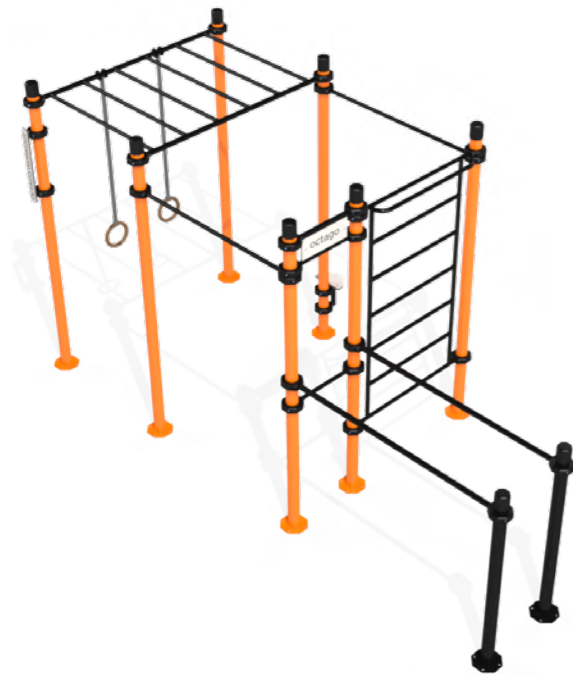

S2

 1200 x 6600 x 2550 mm

 4200 x 10300 mm

 2400 mm

MODIFIKACIJE NAPRAVLJENE OD POJEDINAČNIH DIJELOVA

Tijekom izrade modela setova oslanjali smo se na vlastito iskustvo i povratne informacije aktivnih vježbača. Sve dimenzije i izgled dijelova nisu slučajni, već se temelje na izvornim preporukama korisnika. Jedini u Slovačkoj koristimo okrugle stupove u kombinaciji posebno dizajniranim prstenom koji drži vratila i druge dijelove. Našim smo spravama uspjeli spojiti dizajn s funkcionalnošću i kvalitetom.

- M1**
-  4500 x 1800 x 2550 mm
 -  4800 x 7800 mm
 -  2400 mm

- M2+**
-  6000 x 2891 x 2926 mm
 -  6534 x 9000 mm
 -  2400 mm

- M1+**
-  4500 x 2891 x 2926 mm
 -  6534 x 7500 mm
 -  2400 mm

- L1**
-  4800 x 2400 x 2550 mm
 -  5400 x 7800 mm
 -  2400 mm