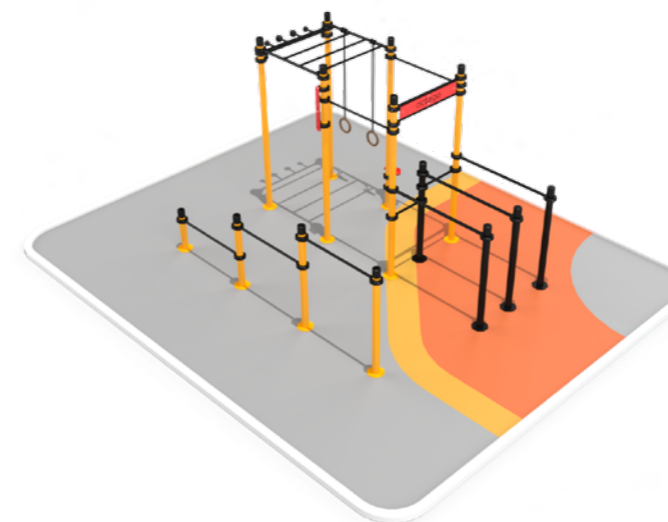

SKLOPOVI

SKLOPOVI