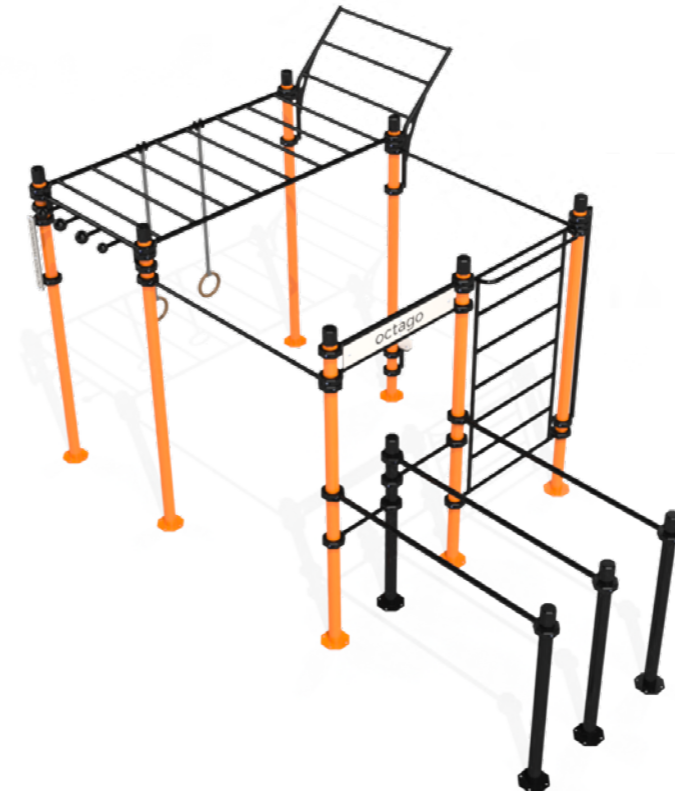

S2

 1200 x 6600 x 2550 mm

 4200 x 10300 mm

 2400 mm

MODIFIKACIJE NAPRAVLJENE OD POJEDINAČNIH DIJELOVA

Tijekom izrade modela setova oslanjali smo se na vlastito iskustvo i povratne informacije aktivnih vježbača. Sve dimenzije i izgled dijelova nisu slučajni, već se temelje na izvornim preporukama korisnika. Jedini u Slovačkoj koristimo okrugle stupove u kombinaciji posebno dizajniranim prstenom koji drži vratila i druge dijelove. Našim smo spravama uspjeli spojiti dizajn s funkcionalnošću i kvalitetom.

- M1**
-  4500 x 1800 x 2550 mm
 -  4800 x 7800 mm
 -  2400 mm

- M2+**
-  6000 x 2891 x 2926 mm
 -  6534 x 9000 mm
 -  2400 mm

- M1+**
-  4500 x 2891 x 2926 mm
 -  6534 x 7500 mm
 -  2400 mm

- L1**
-  4800 x 2400 x 2550 mm
 -  5400 x 7800 mm
 -  2400 mm

- M2**
-  6000 x 1800 x 2550 mm
 -  9000 x 4800 mm
 -  2400 mm

- L1+**
-  4800 x 3491 x 2926 mm
 -  6775 x 7800 mm
 -  2400 mm

L2

 6600 x 2400 x 2550 mm

 5400 x 9600 mm

 2400 mm

L2+

 6600 x 3491 x 2926 mm