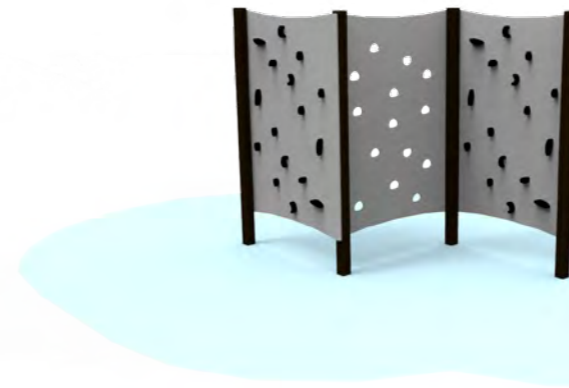

ZID ZA PENJANJE
A837

-  5-12
-  1380 x 1380 x 2160 mm
-  5380 x 5390 mm
-  2000 mm

SOGO
A813

-  3-12
-  2500 x 1780 x 2000 mm
-  5487 x 4770 mm
-  2000 mm

ZID ZA PENJANJE
A839

-  5-12
-  1920 x 1090 x 2020 mm
-  5820 x 4990 mm
-  1800 mm

ZID ZA PENJANJE
A835

-  5-12
-  1810 x 1055 x 2210 mm
-  5380 x 4495 mm
-  1850 mm

ZID ZA PENJANJE 2
A836

-  5-12
-  3500 x 1935 x 2210 mm
-  7070 x 5380 mm
-  1850 mm

HUTO
A806

-  5-12
-  2095 x 2665 x 2225 mm
-  6090 x 6090 mm
-  2100 mm

ZID ZA PENJANJE 4
A838

-  5-12
-  2650 x 1512 x 2160 mm
-  6640 x 5380 mm
-  2000 mm

SOB
A818

-  5-12
-  2770 x 3640 x 2600 mm
-  5790 x 6720 mm
-  1500 mm

ZID ZA PENJANJE
A839.1

- 5-12
- 2440 x 1970 x 2020 mm
- 6380 x 5890 mm
- 1800 mm