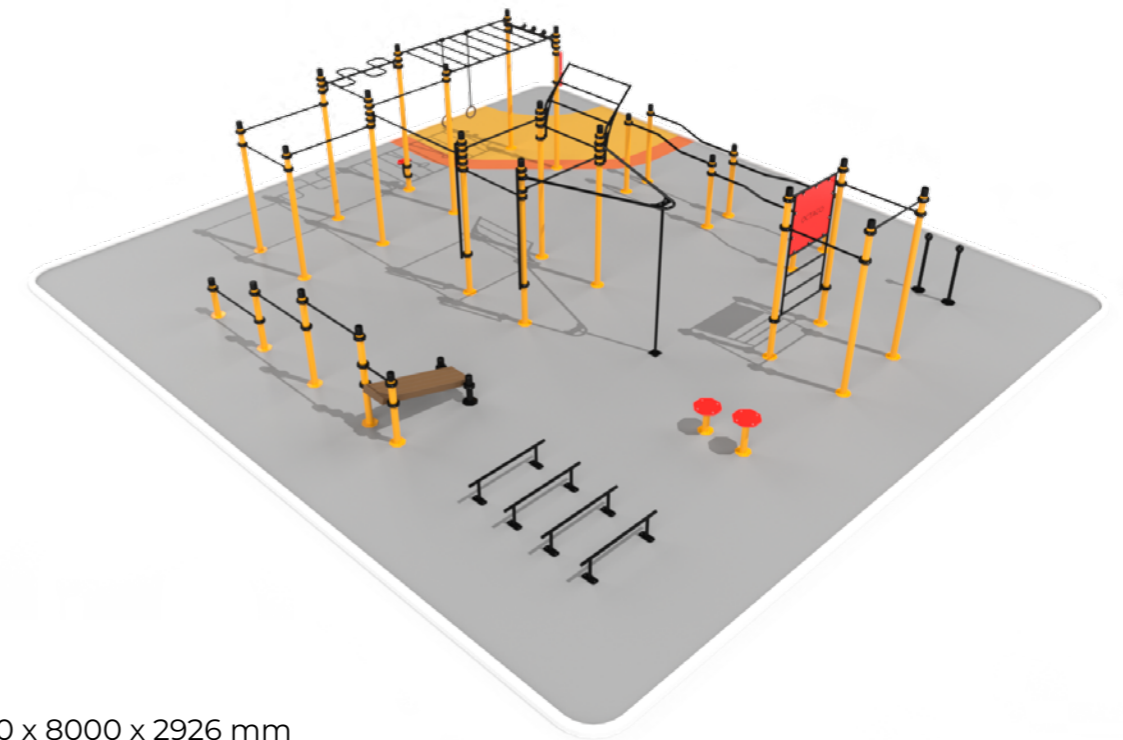

GO 8

- 9000 x 8000 x 2926 mm
- 12000 x 11000 mm
- 1926 mm

GO 6

- 9500 x 6500 x 2550 mm
- 12500 x 8500 mm
- 1400 mm