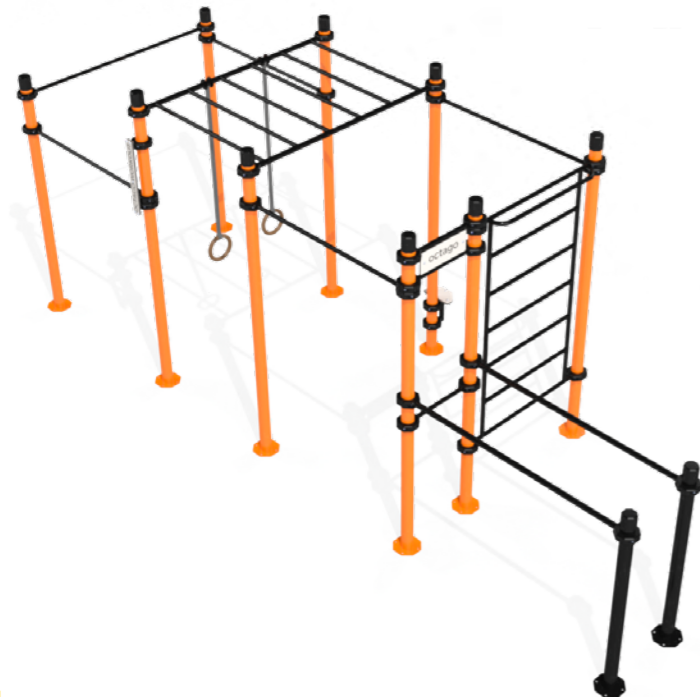

S2

 1200 x 6600 x 2550 mm

 4200 x 10300 mm

 2400 mm

MODIFIKACIJE NAPRAVLJENE OD POJEDINAČNIH DIJELOVA

Tijekom izrade modela setova oslanjali smo se na vlastito iskustvo i povratne informacije aktivnih vježbača. Sve dimenzije i izgled dijelova nisu slučajni, već se temelje na izvornim preporukama korisnika. Jedini u Slovačkoj koristimo okrugle stupove u kombinaciji posebno dizajniranim prstenom koji drži vratila i druge dijelove. Našim smo spravama uspjeli spojiti dizajn s funkcionalnošću i kvalitetom.

- M1**
-  4500 x 1800 x 2550 mm
 -  4800 x 7800 mm
 -  2400 mm

- M2+**
-  6000 x 2891 x 2926 mm
 -  6534 x 9000 mm
 -  2400 mm

- M1+**
-  4500 x 2891 x 2926 mm
 -  6534 x 7500 mm
 -  2400 mm

- L1**
-  4800 x 2400 x 2550 mm
 -  5400 x 7800 mm
 -  2400 mm