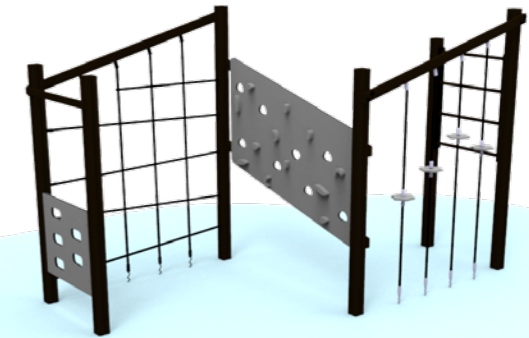

ZID ZA PENJANJE
A835

-  5-12
-  1810 x 1055 x 2210 mm
-  5380 x 4495 mm
-  1850 mm

ZID ZA PENJANJE 2
A836

-  5-12
-  3500 x 1935 x 2210 mm
-  7070 x 5380 mm
-  1850 mm

HUTO
A806

-  5-12
-  2095 x 2665 x 2225 mm
-  6090 x 6090 mm
-  2100 mm

ZID ZA PENJANJE 4
A838

-  5-12
-  2650 x 1512 x 2160 mm
-  6640 x 5380 mm
-  2000 mm

SOB
A818

-  5-12
-  2770 x 3640 x 2600 mm
-  5790 x 6720 mm
-  1500 mm

ZID ZA PENJANJE
A839.1

- 5-12
- 2440 x 1970 x 2020 mm
- 6380 x 5890 mm
- 1800 mm