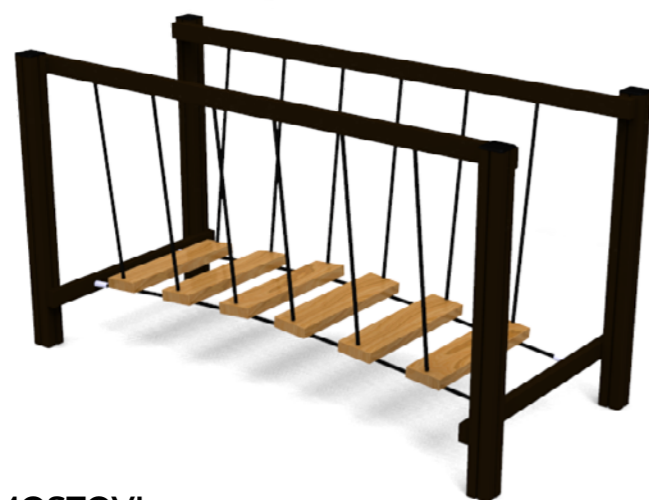

DRVENI MOST
A828

-  3-12
-  2200 x 990 x 1210 mm
-  5200 x 3990 mm
-  350 mm

MOSTOVI
A830

-  3-12
-  10960 x 1020 x 1210 mm
-  13960 x 3990 mm
-  350 mm

OTO
A807

-  3-12
-  2470 x 1700 x 2000 mm
-  6470 x 5700 mm
-  2000 mm