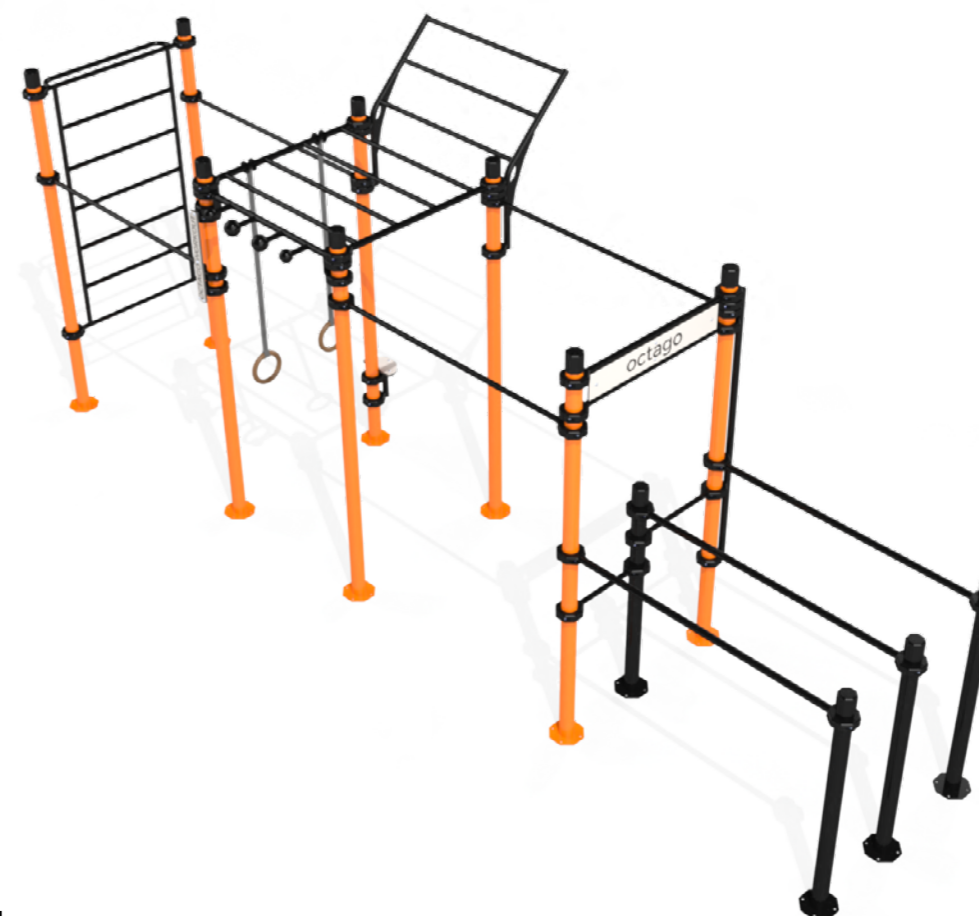

Legenda

Dimenzije sprava

Dimenzije podne površine

Maksimalna visina pada

S1

 1200 x 4800 x 2550 mm

 4200 x 7800 mm

 1400 mm

S2+

 1200 x 6600 x 2926 mm

 5934 x 10300 mm

 2400 mm

S1+

 2291 x 4800 x 2926 mm

 5934 x 7800 mm

 1926 mm