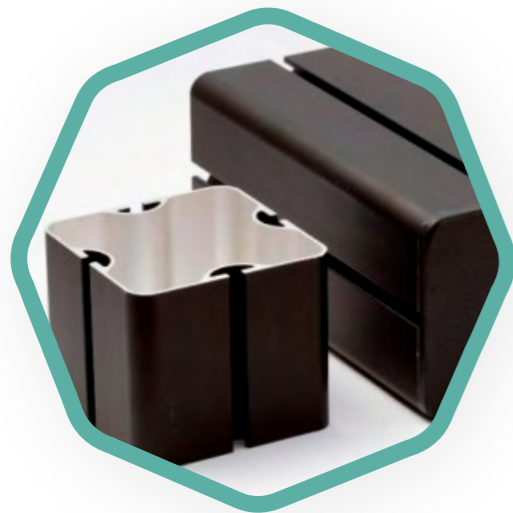

Kritična visina pada

Pogodno za djecu u invalidskim kolicima

Dizajn i kvaliteta

Stupovi

Za pričvršćivanje bočnih ploča od HDPE plastike koristimo stupove od eloksiranog aluminija sa središnjom lajsnom i profilom 90 x 90 mm. Sve rupe u aluminiju izbušene su na CNC stroju radi preciznosti. Za spajanje čeličnih dijelova (šipke, podloge, mostovi itd.) Koristimo navoje od nehrđajućeg čelika.