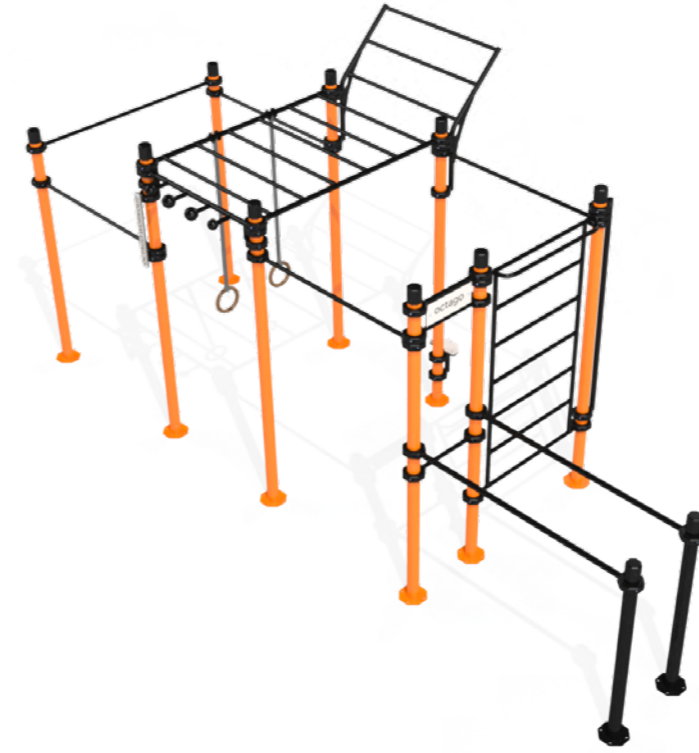

1. **M2+**
2. 6000 x 2891 x 2926 mm
   - 6534 x 9000 mm
   - 2400 mm

1. **M1+**
2. 4500 x 2891 x 2926 mm
   - 6534 x 7500 mm
   - 2400 mm