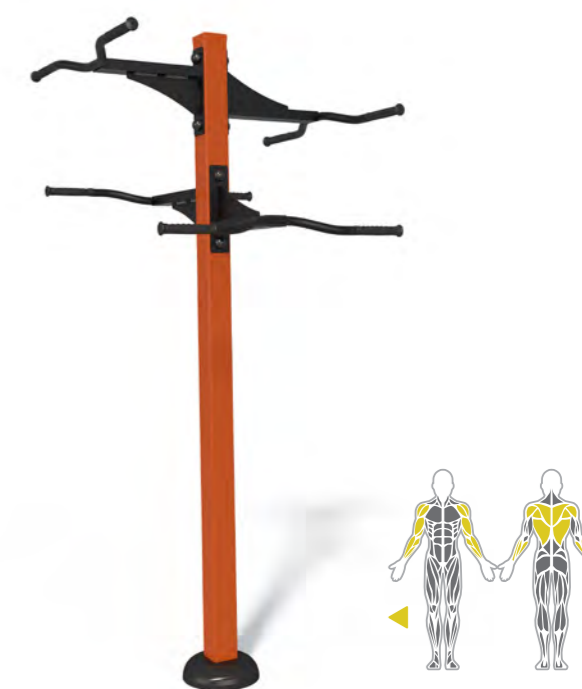

S2

 1200 x 6600 x 2550 mm

 4200 x 10300 mm

 2400 mm

MODIFIKACIJE NAPRAVLJENE OD POJEDINAČNIH DIJELOVA

Tijekom izrade modela setova oslanjali smo se na vlastito iskustvo i povratne informacije aktivnih vježbača. Sve dimenzije i izgled dijelova nisu slučajni, već se temelje na izvornim preporukama korisnika. Jedini u Slovačkoj koristimo okrugle stupove u kombinaciji posebno dizajniranim prstenom koji drži vratila i druge dijelove. Našim smo spravama uspjeli spojiti dizajn s funkcionalnošću i kvalitetom.

916 x 800 x 1119 mm

44,7 kg

TWISTER
SM114

 1830 x 564 x 1368 mm

 88,4 kg

KLIZALJKE
SM115

 489 x 1012 x 1429 mm

 59,5 kg

IZBOČENO VRATILO
SM117

 1125 x 1125 x 2508 mm

 69,7 kg

OGRADA S NASLONJAČEM
SM125

 1340 x 722 x 1570 mm

 57,4 kg

NOŽNA EKSTENZIJA-STEPPER
SM126-136

 1455 x 548 x 1455 mm